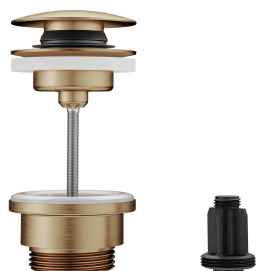

KWC BEVO Eengreepsmengkraan - bidet

Modell-Linie: BEVO | 13.421.641.178FL
Douches | Badkranen

KWC-No.

124618 chromeline, A 115, flexibele aansluitslangen 3/8", met aftapkraan
3600013438 brushed gold, A 115, flexibele aansluitslangen 3/8", met Push Open
3600003608 matt black, A 115, flexibele aansluitslangen 3/8", met Push Open
3600003633 brushed steel, A 115, flexibele aansluitslangen 3/8", met Push Open
3600013446 brushed copper, A 115, flexibele aansluitslangen 3/8", met Push Open
3600013449 brushed graphite, A 115, flexibele aansluitslangen 3/8", met Push Open

Kleurcode

chromeline
brushed gold
matt black
brushed steel
brushed copper
brushed graphite

- Temperatuurbegrenzing
- * Flexibele aansluitslangen 3/8"
- * QuickInstallation - Bevestiging met draadfitting met borgschroeven
- * Tafelboring ø35 mm
- * Levering:
- KWC afvoergarnituur Push Open 2 in 1 Z.540.049.778

NEW

Technical Data

A_Spout_Spray	4,5 l/min (3 bar)
afvoergarnituur	MIT_PUSH_OPEN
Connection	FLEXIBLE_ANSCHLUSSSCHL_3/8"
Uitloop	FEST
Handling	TOPBEDIENT
Kleurcode	brushed copper
Installation_type	STANDMONTAGE
Type artikel	HEBELMISCHER
Hoogteafmeting	149
G_Acoustic group	I
Projection_A	A115
Energy Label (CH)	A
Afmetingen wateruitlaat	92
Materiaal	Messing

KWC BEVO Eengreepsmengkraan - bidet

Modell-Linie: BEVO | 13.421.641.178FL
Douches | Badkranen

Reserve onderdelen

Afvoerventiel Push Open

3600013519
Z.540.049.778
