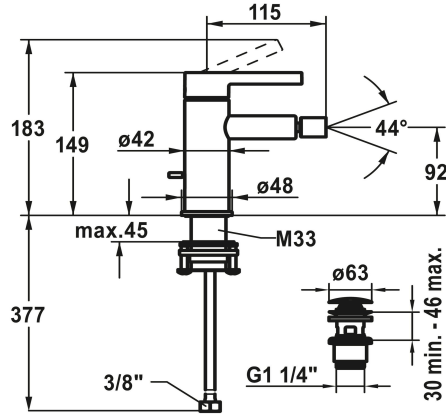

KWC BEVO Eengreepsmengkraan - bidet

Modell-Linie: BEVO | 13.421.641.178FL
Douches | Badkranen

KWC-No.

124618 chromeline, A 115, flexibele aansluitslangen 3/8", met aftapkraan
3600013438 brushed gold, A 115, flexibele aansluitslangen 3/8", met Push Open
3600003608 matt black, A 115, flexibele aansluitslangen 3/8", met Push Open
3600003633 brushed steel, A 115, flexibele aansluitslangen 3/8", met Push Open
3600013446 brushed copper, A 115, flexibele aansluitslangen 3/8", met Push Open
3600013449 brushed graphite, A 115, flexibele aansluitslangen 3/8", met Push Open

Kleurcode

chromeline
brushed gold
matt black
brushed steel
brushed copper
brushed graphite

- Temperatuurbegrenzing
- * Flexibele aansluitslangen 3/8"
- * QuickInstallation - Bevestiging met draadfitting met borgschroeven
- * Tafelboring ø35 mm
- * Levering:
- KWC afvoergarnituur Push Open 2 in 1 Z.540.049.778

NEW

Technical Data

A_Spout_Spray	4,5 l/min (3 bar)
afvoergarnituur	MIT_PUSH_OPEN
Connection	FLEXIBLE_ANSCHLUSSSCHL_3/8"
Uitloop	FEST
Handling	TOPBEDIENT
Kleurcode	brushed copper
Installation_type	STANDMONTAGE
Type artikel	HEBELMISCHER
Hoogteafmeting	149
G_Acoustic group	I
Projection_A	A115
Energy Label (CH)	A
Afmetingen wateruitlaat	92
Materiaal	Messing

KWC BEVO Eengreepsmengkraan - bidet

Modell-Linie: BEVO | 13.421.641.178FL
Douches | Badkranen

Reserve onderdelen

Afvoerventiel Push Open

3600013519
Z.540.049.778
