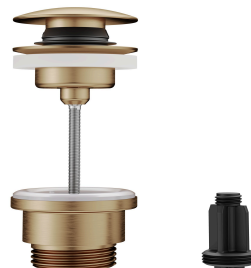

Afvoerventiel Push Open

3600013519
Z.540.049.778