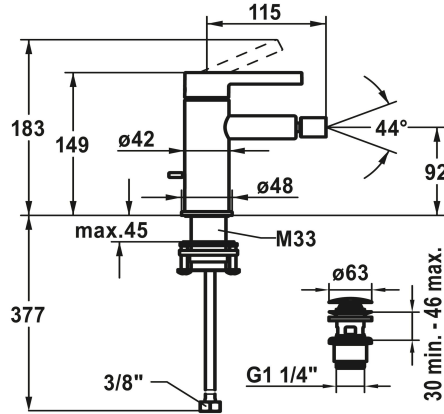

## KWC BEVO Eengreepsmengkraan - bidet

Modell-Linie: BEVO | 13.421.641.178FL  
Douches | Badkranen

### KWC-No.

<b>124618</b> chromeline, A 115, flexibele aansluitslangen 3/8", met aftapkraan
<b>3600013438</b> brushed gold, A 115, flexibele aansluitslangen 3/8", met Push Open
<b>3600003608</b> matt black, A 115, flexibele aansluitslangen 3/8", met Push Open
<b>3600003633</b> brushed steel, A 115, flexibele aansluitslangen 3/8", met Push Open
<b>3600013446</b> brushed copper, A 115, flexibele aansluitslangen 3/8", met Push Open
<b>3600013449</b> brushed graphite, A 115, flexibele aansluitslangen 3/8", met Push Open

### Kleurcode

chromeline
brushed gold
matt black
brushed steel
brushed copper
brushed graphite

- Temperatuurbegrenzing
- \* Flexibele aansluitslangen 3/8"
- \* QuickInstallation - Bevestiging met draadfitting met borgschroeven
- \* Tafelboring ø35 mm
- \* Levering:
- KWC afvoergarnituur Push Open 2 in 1 Z.540.049.778

### Technical Data

Doorstroomhoeveelheid	4,5 l/min (3 bar)
afvoergarnituur	MIT_PUSH_OPEN
schroefverbindingen	FLEXIBLE_ANSLUOSSSCHL_3/8"
Uitloop	FEST
Bediening	TOPBEDIENT
Kleurcode	brushed copper
Type installatie	STANDMONTAGE
Type artikel	HEBELMISCHER
Hoogteafmeting	149
geluidsklasse	I
Projectie A	A115
Energielabel (CH)	A
Afmetingen wateruitlaat	92
Materiaal	Messing