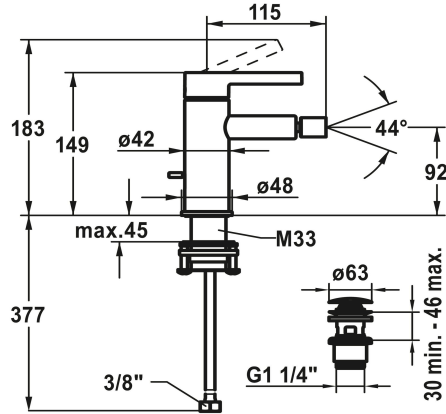

## KWC BEVO

Miscelatore a leva - bidet

**Modell-Linie: BEVO | 13.421.641.178FL**

Rubinetterie per doccia | Rubinetterie per vasca da bagno

### KWC-No.

**124618**  
chromeline, A 115, flessibili 3/8", con valvola di scarico

**3600013438**  
brushed gold, A 115, flessibili 3/8", con Push Open

**3600003608**  
matt black, A 115, flessibili 3/8", con Push Open

### Codice colore

chromeline

brushed gold

matt black

brushed steel

brushed copper

brushed graphite

- Limitazione della temperatura
- \* Tubi flessibili di collegamento da 3/8"
- \* QuickInstallation - Fissaggio tramite raccordo filettato con viti di arresto
- \* Foratura ø35 mm
- \* Incluso nella fornitura:
- Valvola di scarico KWC Push Open 2 in 1 Z.540.049.778

### Dati tecnici

Portata	4.5 l/min (3 bar)
scarico	MIT_PUSH_OPEN
Raccordo	FLEXIBLE_ANSCHLUSSSCHL_3/8"
bocca	FEST
Operazione	TOPBEDIENT
Codice colore	brushed copper
Tipo di installazione	STANDMONTAGE
Tipo di articolo	HEBELMISCHER
Dimensioni in altezza	149
Classe di rumorosità	I
Proiezione A	A115
Etichetta energetica (CH)	A
Dimensioni uscita acqua	92
Materiale	Ottone