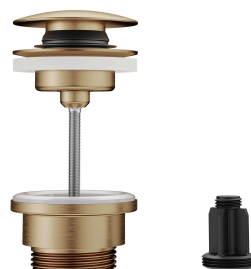

## KWC BEVO

Miscelatore a leva - bidet

**Modell-Linie: BEVO | 13.421.641.178FL**

Rubinetterie per doccia | Rubinetterie per vasca da bagno

### Codice colore

chromeline

brushed gold

matt black

brushed steel

brushed copper

brushed graphite

- Limitazione della temperatura
- \* Tubi flessibili di collegamento da 3/8"
- \* QuickInstallation - Fissaggio tramite raccordo filettato con viti di arresto
- \* Foratura ø35 mm
- \* Incluso nella fornitura:
- Valvola di scarico KWC Push Open 2 in 1 Z.540.049.778

## KWC BEVO

Miscelatore a leva - bidet

Modell-Linie: BEVO | 13.421.641.178FL

Rubinerterie per doccia | Rubinerterie per vasca da bagno

### Pezzi di ricambio

**Cartuccia**

**538331**  
Z.537.710

**Chiave servizio Neoperl © Caché ©, Tj,  
18 mm, verde**

**634729**  
Z.634.729

**Valvola di scarico Push Open**

**3600013519**  
Z.540.049.778