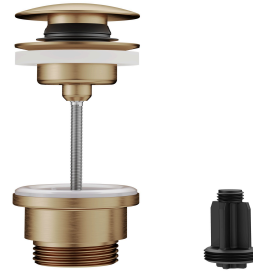

### Codice colore

chromeline

brushed gold

matt black

brushed steel

brushed copper

brushed graphite

- Limitazione della temperatura
- \* Tubi flessibili di collegamento da 3/8"
- \* QuickInstallation - Fissaggio tramite raccordo filettato con viti di arresto
- \* Foratura ø35 mm
- \* Incluso nella fornitura:
- Valvola di scarico KWC Push Open 2 in 1 Z.540.049.778

### Dati tecnici

Portata	4.5 l/min (3 bar)
piletta	MIT_PUSH_OPEN
Raccordo	FLEXIBLE_ANSCHLUSSSCHL_3/8"
Bocca	FEST
Operazione	TOPBEDIENT
Codice colore	brushed copper
Tipo di installazione	STANDMONTAGE
Tipo di articolo	HEBELMISCHER
Dimensioni in altezza	149
Classe di rumorosità	I
Proiezione A	A115
Etichetta energetica (CH)	A
Dimensioni uscita acqua	92
Materiale	Ottone
teamNumber	725695.178

## KWC BEVO

Miscelatore a leva - bidet

Modell-Linie: BEVO | 13.421.641.178FL

Rubinetterie per doccia | Rubinetterie per vasca da bagno

sanitasTroeschNumber

6111 889.602.000

### Pezzi di ricambio

**Cartuccia**

**538331**  
Z.537.710

**Chiave servizio Neoperl © Caché ©, TJ,  
18 mm, verde**

**634729**  
Z.634.729

**Valvola di scarico Push Open**

**3600013519**  
Z.540.049.778