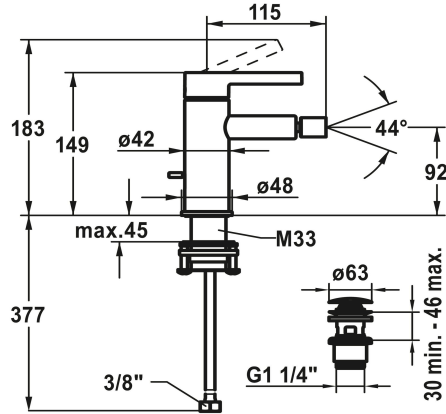

## KWC BEVO

Miscelatore a leva - bidet

**Modell-Linie: BEVO | 13.421.641.178FL**

Rubinetterie per doccia | Rubinetterie per vasca da bagno

### KWC-No.

**124618**  
chromeline, A 115, flessibili 3/8", con valvola di scarico

**3600013438**  
brushed gold, A 115, flessibili 3/8", con Push Open

**3600003608**  
matt black, A 115, flessibili 3/8", con Push Open

### Codice colore

chromeline

brushed gold

matt black

brushed steel

brushed copper

brushed graphite

- Limitazione della temperatura
- \* Tubi flessibili di collegamento da 3/8"
- \* QuickInstallation - Fissaggio tramite raccordo filettato con viti di arresto
- \* Foratura ø35 mm
- \* Incluso nella fornitura:
- Valvola di scarico KWC Push Open 2 in 1 Z.540.049.778

### Dati tecnici

Portata	4.5 l/min (3 bar)
piletta	MIT_PUSH_OPEN
Raccordo	FLEXIBLE_ANSCHLUSSSCHL_3/8"
Bocca	FEST
Operazione	TOPBEDIENT
Codice colore	brushed copper
Tipo di installazione	STANDMONTAGE
Tipo di articolo	HEBELMISCHER
Dimensioni in altezza	149
Classe di rumorosità	I
Proiezione A	A115
Etichetta energetica (CH)	A
Dimensioni uscita acqua	92
Materiale	Ottone
teamNumber	725695.178