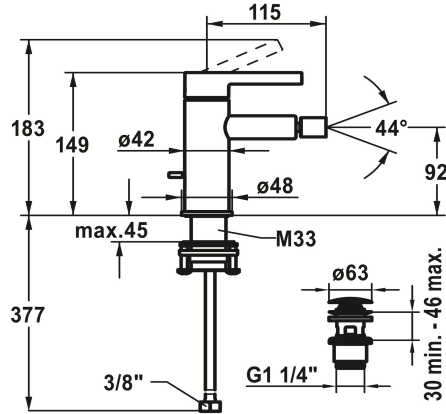

KWC BEVO Mitigeur à levier - bidet

Modell-Linie: BEVO | 13.421.641.178FL
Douches | Robinetteries de baignoire

KWC-No.

- 124618**
chromeline, A 115, flexibles 3/8", avec vidage
- 3600013438**
brushed gold, A 115, flexibles 3/8", avec Push Open
- 3600003608**
matt black, A 115, flexibles 3/8", avec Push Open
- 3600003633**
brushed steel, A 115, flexibles 3/8", avec Push Open
- 3600013446**
brushed copper, A 115, flexibles 3/8", avec Push Open
- 3600013449**
brushed graphite, A 115, flexibles 3/8", avec Push Open

Code couleur

- chromeline
- brushed gold
- matt black
- brushed steel
- brushed copper
- brushed graphite

- Limitation de température
- * Raccordements flexibles 3/8"
- * QuickInstallation - Fixation à l'aide de raccords filetés avec vis de blocage
- * Perçage utile ø35 mm
- * Livraison:
- Garniture de vidage KWC Push Open 2 in 1 Z.540.049.778

NEW

Données techniques

Débit	4.5 l/min (3 bar)
vidage	MIT_PUSH_OPEN
Raccord	FLEXIBLE_ANSCHLUSSSCHL_3/8"
goulot	FEST
Commande	TOPBEDIENT
Code couleur	brushed copper
Type d'installation	STANDMONTAGE
Type d'article	HEBELMISCHER
Dimension de la hauteur	149
Groupe de bruit pour la robinetterie	I
Projection A	A115
Label énergétique (CH)	A
Dimension de la sortie d'eau	92
Matière	Laiton

KWC BEVO Mitigeur à levier - bidet

Modell-Linie: BEVO | 13.421.641.178FL
Douches | Robinetteries de baignoire

Pièces de rechange

Cartouche

538331
Z.537.710

Service clé Neoperl © Caché ©, TJ, 18 mm, vert

634729
Z.634.729