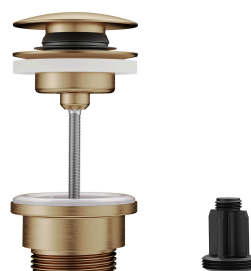

KWC BEVO Mitigeur à levier - bidet

Modell-Linie: BEVO | 13.421.641.178FL
Douches | Robinetteries de baignoire

KWC-No.

- 124618**
chromeline, A 115, flexibles 3/8", avec vidage
- 3600013438**
brushed gold, A 115, flexibles 3/8", avec Push Open
- 3600003608**
matt black, A 115, flexibles 3/8", avec Push Open
- 3600003633**
brushed steel, A 115, flexibles 3/8", avec Push Open
- 3600013446**
brushed copper, A 115, flexibles 3/8", avec Push Open
- 3600013449**
brushed graphite, A 115, flexibles 3/8", avec Push Open

Code couleur

- chromeline
- brushed gold
- matt black
- brushed steel
- brushed copper
- brushed graphite

- Limitation de température
- * Raccordements flexibles 3/8"
- * QuickInstallation - Fixation à l'aide de raccords filetés avec vis de blocage
- * Perçage utile ø35 mm
- * Livraison:
- Garniture de vidage KWC Push Open 2 in 1 Z.540.049.778

NEW

Données techniques

Débit	4.5 l/min (3 bar)
vidage	MIT_PUSH_OPEN
Raccord	FLEXIBLE_ANSCHLUSSSCHL_3/8"
goulot	FEST
Commande	TOPBEDIENT
Code couleur	brushed copper
Type d'installation	STANDMONTAGE
Type d'article	HEBELMISCHER
Dimension de la hauteur	149
Groupe de bruit pour la robinetterie	I
Projection A	A115
Label énergétique (CH)	A
Dimension de la sortie d'eau	92
Matière	Laiton

KWC BEVO Mitigeur à levier - bidet

Modell-Linie: BEVO | 13.421.641.178FL
Douches | Robinetteries de baignoire

Pièces de rechange

Cartouche

538331
Z.537.710

Service clé Neoperl © Caché ©, TJ, 18 mm, vert

634729
Z.634.729