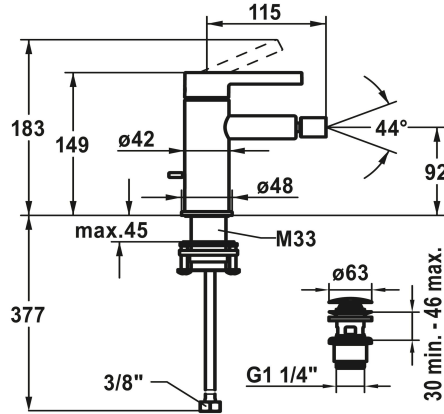

KWC BEVO Mitigeur à levier - bidet

Modell-Linie: BEVO | 13.421.641.178FL
Douches | Robinetteries de baignoire

KWC-No.

- 124618**
chromeline, A 115, flexibles 3/8", avec vidage
- 3600013438**
brushed gold, A 115, flexibles 3/8", avec Push Open
- 3600003608**
matt black, A 115, flexibles 3/8", avec Push Open
- 3600003633**
brushed steel, A 115, flexibles 3/8", avec Push Open
- 3600013446**
brushed copper, A 115, flexibles 3/8", avec Push Open
- 3600013449**
brushed graphite, A 115, flexibles 3/8", avec Push Open

Code couleur

- chromeline
- brushed gold
- matt black
- brushed steel
- brushed copper
- brushed graphite

- Limitation de température
- * Raccordements flexibles 3/8"
- * QuickInstallation - Fixation à l'aide de raccords filetés avec vis de blocage
- * Perçage utile ø35 mm
- * Livraison:
- Garniture de vidage KWC Push Open 2 in 1 Z.540.049.778

NEW

Données techniques

Débit	4.5 l/min (3 bar)
vidage	MIT_PUSH_OPEN
Raccord	FLEXIBLE_ANSCHLUSSSCHL_3/8"
goulot	FEST
Commande	TOPBEDIENT
Code couleur	brushed copper
Type d'installation	STANDMONTAGE
Type d'article	HEBELMISCHER
Dimension de la hauteur	149
Groupe de bruit pour la robinetterie	I
Projection A	A115
Label énergétique (CH)	A
Dimension de la sortie d'eau	92
Matière	Laiton
teamNumber	725695.178

KWC BEVO Mitigeur à levier - bidet

Modell-Linie: BEVO | 13.421.641.178FL
Douches | Robinetteries de baignoire

sanitasTroeschNumber

6111 889.602.000

Pièces de rechange

Cartouche

538331
Z.537.710

Service clé Neoperl © Caché ©, Tj, 18 mm, vert