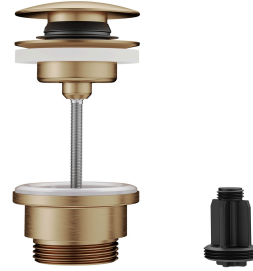

Vidage Push Open

3600013519
Z.540.049.778