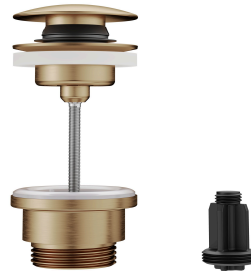

## KWC BEVO Hebelmischer - Bidet

Modell-Linie: BEVO | 13.421.641.178FL  
Duscharmaturen | Wannenmischer

### Technische Daten

Auslaufmenge	4,5 l/min (3 bar)
Ablaufgarnitur	mit Push Open
Anschluss	Flex. Anschlusschläuche 3/8"
Auslauf	fest
Bedienung	topbedient
Farbcode	brushed copper
Installationsart	Standmontage
Artikeltyp	Hebelmischer
Mass Höhe	149
Armaturengeräuschgruppe	I
Ausladung A	A 115
Energieetikette (CH)	A
Mass-Wasseraustritt	92

## KWC BEVO Hebelmischer - Bidet

**Modell-Linie: BEVO | 13.421.641.178FL**  
Duscharmaturen | Wannenmischer

Material	Messing
teamNumber	725695.178
sanitasTroeschNumber	6111 889.602.000

### Ersatzteile

**Steuerpatrone**

**538331**  
Z.537.710

**Service Schlüssel Neoperl © Caché ©, TJ,  
18 mm, grün**

**634729**  
Z.634.729

**Ablaufventil Push Open**

**3600013519**  
Z.540.049.778