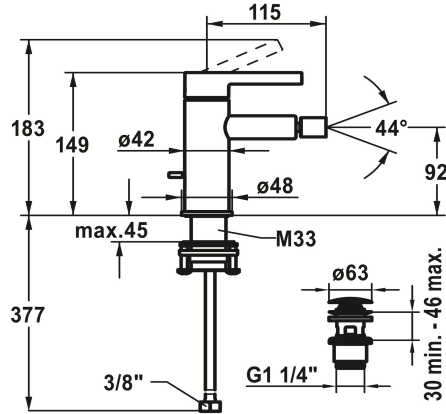

## KWC BEVO Hebelmischer - Bidet

Modell-Linie: BEVO | 13.421.641.178FL  
Duscharmaturen | Wannenmischer

### KWC-Nr.

**124618**  
chromeline, A 115, flexible Anschlusschläuche 3/8", mit Ablaufventil

**3600013438**  
brushed gold, A 115, flexible Anschlusschläuche 3/8", mit Push Open

**3600003608**  
matt black, A 115, flexible Anschlusschläuche 3/8", mit Push Open

- Temperaturbegrenzung
- \* Flexible Anschlusschläuche 3/8"
- \* QuickInstallation - Befestigung mit Gewindestutzen M33 x 1.5 mit Feststellschrauben
- \* Tischbohrung ø35 mm
- \* Lieferumfang:
- KWC Ablaufventil Push Open 2 in 1 Z.540.049.778

### Technische Daten

Auslaufmenge	4,5 l/min (3 bar)
Ablaufgarnitur	mit Push Open
Anschluss	Flex. Anschlusschläuche 3/8"
Auslauf	fest
Bedienung	topbedient
Farbcode	brushed copper
Installationsart	Standmontage
Artikeltyp	Hebelmischer
Mass Höhe	149
Armaturengeräuschgruppe	I
Ausladung A	A 115
Energieetikette (CH)	A
Mass-Wasseraustritt	92