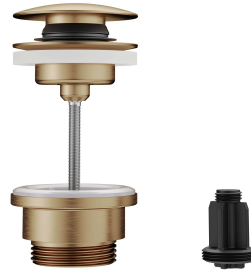

Ablaufventil Push Open

3600013519
Z.540.049.778