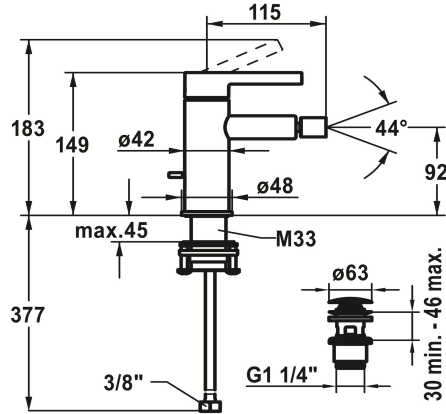

KWC BEVO Hebelmischer - Bidet

Modell-Linie: BEVO | 13.421.641.178FL
Duscharmaturen | Wannenmischer

KWC-Nr.

124618
chromeline, A 115, flexible Anschlusschläuche 3/8", mit Ablaufventil

3600013438
brushed gold, A 115, flexible Anschlusschläuche 3/8", mit Push Open

3600013449
brushed graphite, A 115, flexible Anschlusschläuche 3/8", mit Push Open

Farbcode

chromeline

brushed gold

matt black

brushed steel

brushed copper

brushed graphite

- Temperaturbegrenzung
- * Flexible Anschlusschläuche 3/8"
- * QuickInstallation - Befestigung mit Gewindestutzen M33 x 1.5 mit Feststellschrauben
- * Tischbohrung ø35 mm
- * Lieferumfang:
- KWC Ablaufventil Push Open 2 in 1 Z.540.049.778

Technische Daten

Auslaufmenge	4,5 l/min (3 bar)
Ablaufgarnitur	mit Push Open
Anschluss	Flex. Anschlusschläuche 3/8"
Auslauf	fest
Bedienung	topbedient
Farbcode	brushed copper
Installationsart	Standmontage
Artikeltyp	Hebelmischer
Mass Höhe	149
Armaturengeräuschgruppe	I
Ausladung A	A 115
Energieetikette (CH)	A
Mass-Wasseraustritt	92