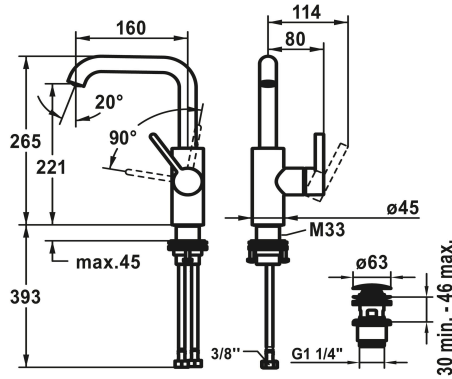

KWC BEVO Eengreepsmengkraan - wastafel

Modell-Linie: BEVO | 12.421.652.179FL
Kranen | Eengreepkranen

KWC-No.

| |
|---|
| 124613 chromeline, A 160, flexibele aansluitslangen 3/8", met aftapkraan |
| 124614 chromeline, A 160, flexibele aansluitslangen 3/8", zonder aftapkraan |
| 3600013441 brushed gold, A 160, flexibele aansluitslangen 3/8", met Push Open |
| 3600013422 brushed gold, A 160, flexibele aansluitslangen 3/8", zonder aftapkraan |
| 3600003631 matt black, A 160, flexibele aansluitslangen 3/8", met Push Open |
| 3600004589 matt black, A 160, flexibele aansluitslangen 3/8", zonder aftapkraan |
| 3600003632 brushed steel, A 160, flexibele aansluitslangen 3/8", met Push Open |
| 3600004610 brushed steel, A 160, flexibele aansluitslangen 3/8", zonder aftapkraan |
| 3600013436 brushed copper, A 160, flexibele aansluitslangen 3/8", met Push Open |
| 3600013423 brushed copper, A 160, flexibele aansluitslangen 3/8", zonder aftapkraan |
| 3600013444 brushed graphite, A 160, flexibele aansluitslangen 3/8", met Push Open |
| 3600013425 brushed graphite, A 160, flexibele aansluitslangen 3/8", zonder aftapkraan |

- * Eengreepsmengkraan
- * Positionering van de hendel alleen rechts mogelijk
- Veiligheid voor kindere koud water bij hendelpositie naar voren
- * EcoProtect - waterbesparende inrichting
- * Draaibare uitloop 120°, uitbreidbaar tot 360°
- Neoperl® Caché® CS, Coin Slot
- * OptimalSpace - Royale was- en werkomgeving
- * KWC patroon M 35 S

- Met keramische-schijventechniek
- Debiet en temperatuur traploos instelbaar
- * Flexibele aansluitslangen 3/8"
- * QuickInstallation - Bevestiging met draadfitting met borgschroeven
- * Tafelboring ø35 mm
- * Levering:
- KWC afvoergarnituur Push Open 2 in 1 Z.540.049.779

Technical Data

| |
|-----------------|
| A_Spout_Spray |
| afvoergarnituur |

| |
|-------------------|
| 4,7 l/min (3 bar) |
| MIT_PUSH_OPEN |

KWC BEVO Eengrepsmengkraan - wastafel

Modell-Linie: BEVO | 12.421.652.179FL
Kranen | Eengreepkranen