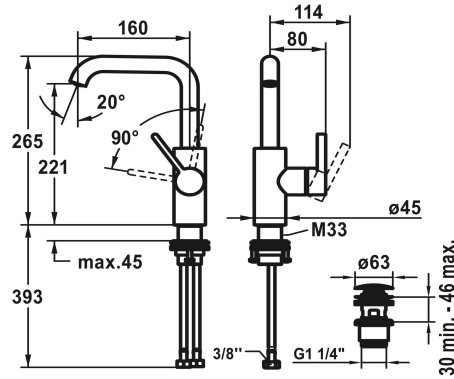

## KWC BEVO Eengreepsmengkraan - wastafel

Modell-Linie: BEVO | 12.421.652.179FL  
Kranen | Eengreepkranen

### KWC-No.

<b>124613</b> chromeline, A 160, flexibele aansluitslangen 3/8", met aftapkraan
<b>124614</b> chromeline, A 160, flexibele aansluitslangen 3/8", zonder aftapkraan
<b>3600013441</b> brushed gold, A 160, flexibele aansluitslangen 3/8", met Push Open
<b>3600013422</b> brushed gold, A 160, flexibele aansluitslangen 3/8", zonder aftapkraan
<b>3600003631</b> matt black, A 160, flexibele aansluitslangen 3/8", met Push Open
<b>3600004589</b> matt black, A 160, flexibele aansluitslangen 3/8", zonder aftapkraan
<b>3600003632</b> brushed steel, A 160, flexibele aansluitslangen 3/8", met Push Open
<b>3600004610</b> brushed steel, A 160, flexibele aansluitslangen 3/8", zonder aftapkraan
<b>3600013436</b> brushed copper, A 160, flexibele aansluitslangen 3/8", met Push Open
<b>3600013423</b> brushed copper, A 160, flexibele aansluitslangen 3/8", zonder aftapkraan
<b>3600013444</b> brushed graphite, A 160, flexibele aansluitslangen 3/8", met Push Open
<b>3600013425</b> brushed graphite, A 160, flexibele aansluitslangen 3/8", zonder aftapkraan

- \* Eengreepsmengkraan
- \* Positionering van de hendel alleen rechts mogelijk
- Veiligheid voor kindere koud water bij hendelpositie naar voren
- \* EcoProtect - waterbesparende inrichting
- \* Draaibare uitloop 120°, uitbreidbaar tot 360°
- Neoperl® Caché® CS, Coin Slot
- \* OptimalSpace - Royale was- en werkomgeving
- \* KWC patroon M 35 S

- Met keramische-schijventechniek
- Debiet en temperatuur traploos instelbaar
- \* Flexibele aansluitslangen 3/8"
- \* QuickInstallation - Bevestiging met draadfitting met borgschroeven
- \* Tafelboring ø35 mm
- \* Levering:
- KWC afvoergarnituur Push Open 2 in 1 Z.540.049.779