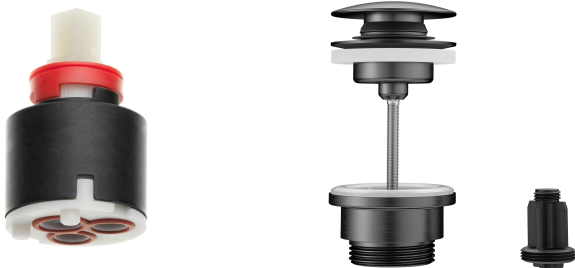

KWC BEVO Eengrepsmengkraan - wastafel

Modell-Linie: BEVO | 12.421.652.179FL
Kranen | Eengreepkranen

schroefverbindingen	FLEXIBLE_ANSCHLUSSSCHL_3/8"
Uitloop	SCHWENKBAR
Bediening	SEITENBEDIENT
Kleurcode	brushed graphite
Type installatie	STANDMONTAGE
Type artikel	HEBELMISCHER
bouwworm	L-AUSLAUF
Hoogteafmeting	265
geluidsklasse	I
Projectie A	A160
Energielabel (CH)	A
Afmetingen wateruitlaat	221
Materiaal	Messing

Reserve onderdelen

Patroon

538329
Z.537.584

Afvoerventiel Push Open

3600013530
Z.540.049.779