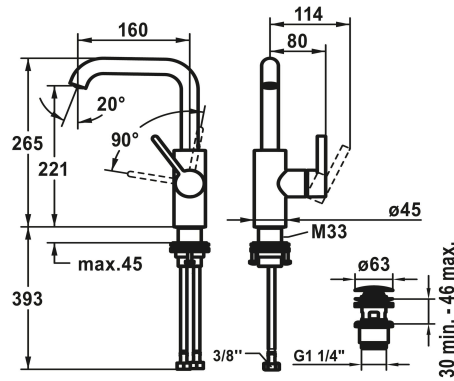

KWC BEVO

Miscelatore a leva - lavabo

Modell-Linie: BEVO | 12.421.652.179FL

Rubinerterie per bagni | Rubinerterie monocomando

KWC-No.

124613 chromeline, A 160, flessibili 3/8", con valvola di scarico
124614 chromeline, A 160, flessibili 3/8", senza valvola di scarico
3600013441 brushed gold, A 160, flessibili 3/8", con Push Open
3600013422 brushed gold, A 160, flessibili 3/8", senza valvola di scarico
3600003631 matt black, A 160, flessibili 3/8", con Push Open
3600004589 matt black, A 160, flessibili 3/8", senza valvola di scarico
3600003632 brushed steel, A 160, flessibili 3/8", con Push Open
3600004610 brushed steel, A 160, flessibili 3/8", senza valvola di scarico
3600013436 brushed copper, A 160, flessibili 3/8", con Push Open
3600013423 brushed copper, A 160, flessibili 3/8", senza valvola di scarico
3600013444 brushed graphite, A 160, flessibili 3/8", con Push Open
3600013425 brushed graphite, A 160, flessibili 3/8", senza valvola di scarico

- * Miscelatore a leva
- * Posizione della leva possibile solo a destra
- Protezione per i bambini: posizione leva "acqua fredda" avanti
- * EcoProtect - risparmio idrico
- * Bocca orientabile 120°, ampliabile a 360°
- Neoperl® Caché® CS, Coin Slot
- * OptimalSpace - ampia zona di lavoro e di lavaggio
- * KWC cartuccia M 35 S

- Con tecnica a dischi in ceramica
- Regolazione continua della portata e della temperatura
- * Tubi flessibili di collegamento da 3/8"
- * QuickInstallation - Fissaggio tramite raccordo filettato con viti di arresto
- * Foratura ø35 mm
- * Incluso nella fornitura:
- Valvola di scarico KWC Push Open 2 in 1 Z.540.049.779

Dati tecnici

Portata	4.7 l/min (3 bar)
scarico	MIT_PUSH_OPEN
Raccordo	FLEXIBLE_ANSCHLUSSSCHL_3/8"
bocca	SCHWENKBAR
Operazione	SEITENBEDIENT

KWC BEVO

Miscelatore a leva - lavabo

Modell-Linie: BEVO | 12.421.652.179FL