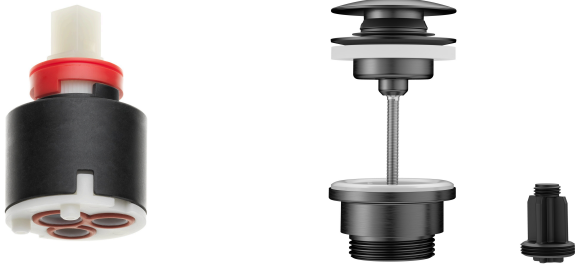

KWC BEVO

Miscelatore a leva - lavabo

Modell-Linie: BEVO | 12.421.652.179FL

Rubinetterie per bagni | Rubinetterie monocomando

Codice colore	brushed graphite
Tipo di installazione	STANDMONTAGE
Tipo di articolo	HEBELMISCHER
modulo di costruzione	L-AUSLAUF
Dimensioni in altezza	265
Classe di rumorosità	I
Proiezione A	A160
Etichetta energetica (CH)	A
Dimensioni uscita acqua	221
Materiale	Ottone
teamNumber	725694.179
sanitasTroeschNumber	6111 855.633.000

Pezzi di ricambio

Cartuccia

538329
Z.537.584

Valvola di scarico Push Open

3600013530
Z.540.049.779