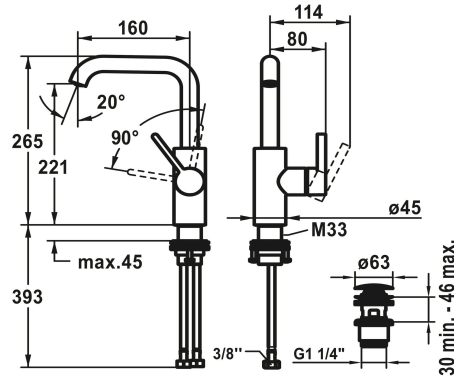

## KWC BEVO

Miscelatore a leva - lavabo

**Modell-Linie: BEVO | 12.421.652.179FL**

Rubinerterie per bagni | Rubinerterie monocomando

### KWC-No.

<b>124613</b> chromeline, A 160, flessibili 3/8", con valvola di scarico
<b>124614</b> chromeline, A 160, flessibili 3/8", senza valvola di scarico
<b>3600013441</b> brushed gold, A 160, flessibili 3/8", con Push Open
<b>3600013422</b> brushed gold, A 160, flessibili 3/8", senza valvola di scarico
<b>3600003631</b> matt black, A 160, flessibili 3/8", con Push Open
<b>3600004589</b> matt black, A 160, flessibili 3/8", senza valvola di scarico
<b>3600003632</b> brushed steel, A 160, flessibili 3/8", con Push Open
<b>3600004610</b> brushed steel, A 160, flessibili 3/8", senza valvola di scarico
<b>3600013436</b> brushed copper, A 160, flessibili 3/8", con Push Open
<b>3600013423</b> brushed copper, A 160, flessibili 3/8", senza valvola di scarico
<b>3600013444</b> brushed graphite, A 160, flessibili 3/8", con Push Open
<b>3600013425</b> brushed graphite, A 160, flessibili 3/8", senza valvola di scarico

- \* Miscelatore a leva
- \* Posizione della leva possibile solo a destra
- Protezione per i bambini: posizione leva "acqua fredda" avanti
- \* EcoProtect - risparmio idrico
- \* Bocca orientabile 120°, ampliabile a 360°
- Neoperl® Caché® CS, Coin Slot
- \* OptimalSpace - ampia zona di lavoro e di lavaggio
- \* KWC cartuccia M 35 S

- Con tecnica a dischi in ceramica
- Regolazione continua della portata e della temperatura
- \* Tubi flessibili di collegamento da 3/8"
- \* QuickInstallation - Fissaggio tramite raccordo filettato con viti di arresto
- \* Foratura ø35 mm
- \* Incluso nella fornitura:
- Valvola di scarico KWC Push Open 2 in 1 Z.540.049.779