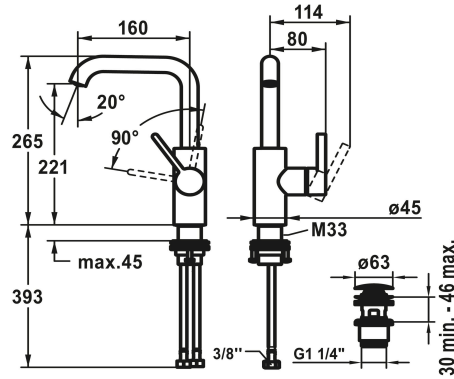

## KWC BEVO

Mitigeur à levier - lavabo

Modell-Linie: BEVO | 12.421.652.179FL  
Robinetteries | Robinets à monocommande

### KWC-No.

**124613**  
chromeline, A 160, flexibles 3/8", avec vidage

**124614**  
chromeline, A 160, flexibles 3/8", sans vidage

**3600013441**  
brushed gold, A 160, flexibles 3/8", avec Push Open

**3600013422**  
brushed gold, A 160, flexibles 3/8", sans vidage

- Avec technique à disques céramique
- Réglage de débit et de température continu
- \* Raccordements flexibles 3/8"
- \* QuickInstallation - Fixation à l'aide de raccords filetés avec vis de blocage
- \* Perçage utile ø35 mm
- \* Livraison
- Garniture de vidage KWC Push Open 2 in 1 Z.540.049.779

### Données techniques

Débit	4.7 l/min (3 bar)
vidage	MIT_PUSH_OPEN
Raccord	FLEXIBLE_ANSCHLUSSSCHL_3/8"
goulot	SCHWENKBAR
Commande	SEITENBEDIENT