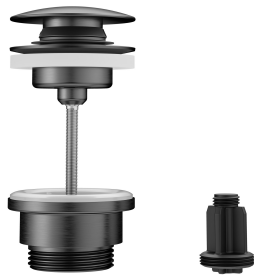

Ablaufventil Push Open

3600013530
Z.540.049.779