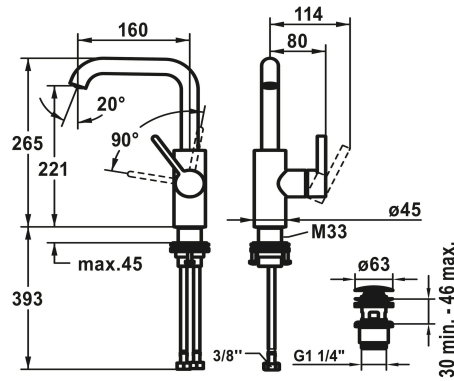

## KWC BEVO Hebelmischer - Waschtisch

Modell-Linie: BEVO | 12.421.652.179FL  
Armaturen | Manuelle Armaturen

### KWC-Nr.

**124613**  
chromeline, A 160, flexible Anschlusschläuche 3/8", mit Ablaufventil

**124614**  
chromeline, A 160, flexible Anschlusschläuche 3/8", ohne Ablaufventil

**3600013441**  
brushed gold, A 160, flexible Anschlusschläuche 3/8", mit Push Open

- \* Hebelmischer
- \* Positionierung des Hebels nur rechts möglich
- Sicherheit für Kinder: Kaltwasser bei Hebelposition vorne
- \* EcoProtect - Wasserspareinrichtung
- \* Schwenkauslauf 120°, erweiterbar auf 360°
- Neoperl® Caché® CS, Coin Slot
- \* OptimalSpace - großzügiger Wasch- / Arbeitsbereich
- \* KWC Steuerpatrone M 35 S

## KWC BEVO Hebelmischer - Waschtisch

**Modell-Linie: BEVO | 12.421.652.179FL**  
Armaturen | Manuelle Armaturen

Auslaufmenge	4.7 l/min (3 bar)
Ablaufgarnitur	mit Push Open
Anschluss	Flex. Anschlussschläuche 3/8"
Auslauf	schwenkbar
Bedienung	seitenbedient
Farbcode	brushed graphite
Installationsart	Standmontage
Artikeltyp	Hebelmischer
Bauform	L-Auslauf
Mass Höhe	265
Armaturengeräuschgruppe	I
Ausladung A	A 160
Energieetikette (CH)	A
Mass-Wasseraustritt	221
Material	Messing