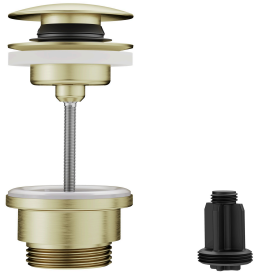

Reserve onderdelen

Afvoerventiel Push Open

3600013518
Z.540.049.775