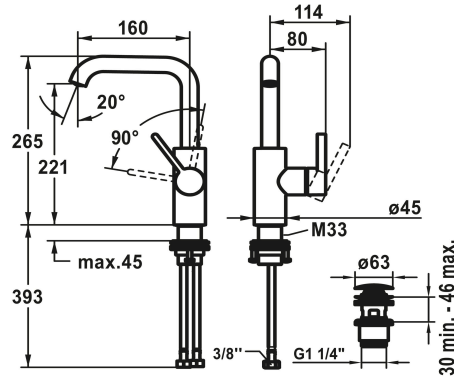

## KWC BEVO Eengreepsmengkraan - wastafel

Modell-Linie: BEVO | 12.421.652.175FL  
Kranen | Eengreepkranen

### KWC-No.

<b>124613</b> chromeline, A 160, flexibele aansluitslangen 3/8", met aftapkraan
<b>124614</b> chromeline, A 160, flexibele aansluitslangen 3/8", zonder aftapkraan
<b>3600013441</b> brushed gold, A 160, flexibele aansluitslangen 3/8", met Push Open
<b>3600013422</b> brushed gold, A 160, flexibele aansluitslangen 3/8", zonder aftapkraan
<b>3600003631</b> matt black, A 160, flexibele aansluitslangen 3/8", met Push Open
<b>3600004589</b> matt black, A 160, flexibele aansluitslangen 3/8", zonder aftapkraan
<b>3600003632</b> brushed steel, A 160, flexibele aansluitslangen 3/8", met Push Open
<b>3600004610</b> brushed steel, A 160, flexibele aansluitslangen 3/8", zonder aftapkraan
<b>3600013436</b> brushed copper, A 160, flexibele aansluitslangen 3/8", met Push Open
<b>3600013423</b> brushed copper, A 160, flexibele aansluitslangen 3/8", zonder aftapkraan
<b>3600013444</b> brushed graphite, A 160, flexibele aansluitslangen 3/8", met Push Open
<b>3600013425</b> brushed graphite, A 160, flexibele aansluitslangen 3/8", zonder aftapkraan

- \* Eengreepsmengkraan
- \* Positionering van de hendel alleen rechts mogelijk
- Veiligheid voor kindere koud water bij hendelpositie naar voren
- \* EcoProtect - waterbesparende inrichting
- \* Draaibare uitloop 120°, uitbreidbaar tot 360°
- Neoperl® Caché® CS, Coin Slot
- \* OptimalSpace - Royale was- en werkomgeving
- \* KWC patroon M 35 S

### afvoergarnituur

MIT_ABLAUFGARNITUR
OHNE_ABLAUFGARNITUR
MIT_PUSH_OPEN
OHNE_ABLAUFGARNITUR
MIT_PUSH_OPEN
OHNE_ABLAUFGARNITUR
MIT_PUSH_OPEN
OHNE_ABLAUFGARNITUR
MIT_PUSH_OPEN
OHNE_ABLAUFGARNITUR

- Met keramische-schijventechniek
- Debiet en temperatuur traploos instelbaar
- \* Flexibele aansluitslangen 3/8"
- \* QuickInstallation - Bevestiging met draadfitting met borgschroeven
- \* Tafelboring ø35 mm
- \* Levering:
- KWC afvoergarnituur Push Open 2 in 1 Z.540.049.775