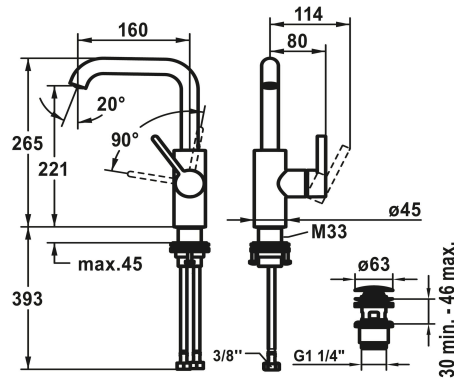

## KWC BEVO Eengreepsmengkraan - wastafel

Modell-Linie: BEVO | 12.421.652.175FL  
Kranen | Eengreepkranen

### KWC-No.

<b>124613</b> chromeline, A 160, flexibele aansluitslangen 3/8", met aftapkraan
<b>124614</b> chromeline, A 160, flexibele aansluitslangen 3/8", zonder aftapkraan
<b>3600013441</b> brushed gold, A 160, flexibele aansluitslangen 3/8", met Push Open
<b>3600013422</b> brushed gold, A 160, flexibele aansluitslangen 3/8", zonder aftapkraan
<b>3600003631</b> matt black, A 160, flexibele aansluitslangen 3/8", met Push Open
<b>3600004589</b> matt black, A 160, flexibele aansluitslangen 3/8", zonder aftapkraan
<b>3600003632</b> brushed steel, A 160, flexibele aansluitslangen 3/8", met Push Open
<b>3600004610</b> brushed steel, A 160, flexibele aansluitslangen 3/8", zonder aftapkraan
<b>3600013436</b> brushed copper, A 160, flexibele aansluitslangen 3/8", met Push Open
<b>3600013423</b> brushed copper, A 160, flexibele aansluitslangen 3/8", zonder aftapkraan
<b>3600013444</b> brushed graphite, A 160, flexibele aansluitslangen 3/8", met Push Open
<b>3600013425</b> brushed graphite, A 160, flexibele aansluitslangen 3/8", zonder aftapkraan

- \* Eengreepsmengkraan
- \* Positionering van de hendel alleen rechts mogelijk
- Veiligheid voor kindere koud water bij hendelpositie naar voren
- \* EcoProtect - waterbesparende inrichting
- \* Draaibare uitloop 120°, uitbreidbaar tot 360°
- Neoperl® Caché® CS, Coin Slot
- \* OptimalSpace - Royale was- en werkomgeving
- \* KWC patroon M 35 S

- Met keramische-schijventechniek
- Debiet en temperatuur traploos instelbaar
- \* Flexibele aansluitslangen 3/8"
- \* QuickInstallation - Bevestiging met draadfitting met borgschroeven
- \* Tafelboring ø35 mm
- \* Levering:
- KWC afvoergarnituur Push Open 2 in 1 Z.540.049.775