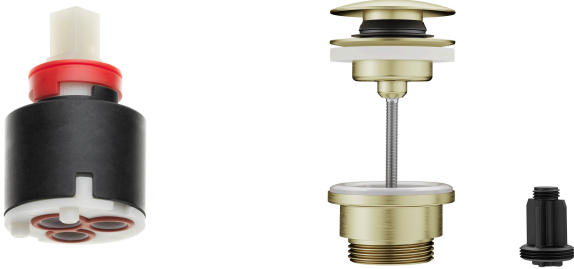

KWC BEVO Eengrepsmengkraan - wastafel

Modell-Linie: BEVO | 12.421.652.175FL
Kranen | Eengreepkranen

schroefverbindingen	FLEXIBLE_ANSCHLUSSSCHL_3/8"
Uitloop	SCHWENKBAR
Bediening	SEITENBEDIENT
Kleurcode	brushed gold
Type installatie	STANDMONTAGE
Type artikel	HEBELMISCHER
bouwworm	L-AUSLAUF
Hoogteafmeting	265
geluidsklasse	I
Projectie A	A160
Energielabel (CH)	A
Afmetingen wateruitlaat	221
Materiaal	Messing

Reserve onderdelen

Patroon

538329
Z.537.584

Afvoerventiel Push Open

3600013518
Z.540.049.775