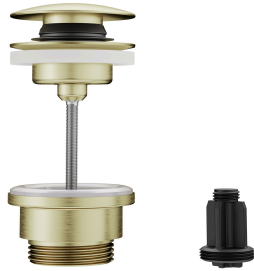

Valvola di scarico Push Open

3600013518
Z.540.049.775