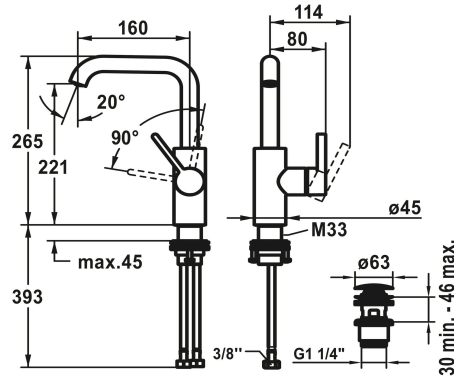

## KWC BEVO

Miscelatore a leva - lavabo

**Modell-Linie: BEVO | 12.421.652.175FL**

Rubinerterie per bagni | Rubinerterie monocomando

### KWC-No.

**124613**  
chromeline, A 160, flessibili 3/8", con valvola di scarico

**124614**  
chromeline, A 160, flessibili 3/8", senza valvola di scarico

**3600013441**  
brushed gold, A 160, flessibili 3/8", con Push Open

**3600003632**  
brushed steel, A 160, flessibili 3/8", con Push Open

**3600004610**  
brushed steel, A 160, flessibili 3/8", senza valvola di scarico

**3600013436**  
brushed copper, A 160, flessibili 3/8", con Push Open

\* Tubi flessibili di collegamento da 3/8"

\* QuickInstallation - Fissaggio tramite raccordo filettato con viti di arresto

\* Foratura ø35 mm

\* Incluso nella fornitura:

- Valvola di scarico KWC Push Open 2 in 1 Z.540.049.775