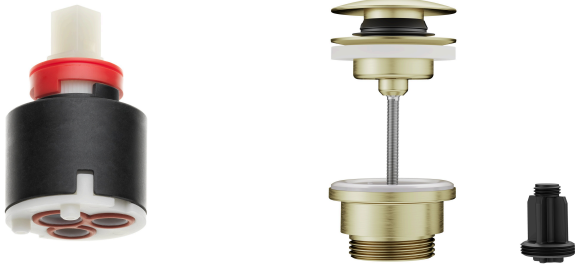

KWC BEVO

Miscelatore a leva - lavabo

Modell-Linie: BEVO | 12.421.652.175FL

Rubinetterie per bagni | Rubinetterie monocomando

Codice colore	brushed gold
Tipo di installazione	STANDMONTAGE
Tipo di articolo	HEBELMISCHER
modulo di costruzione	L-AUSLAUF
Dimensioni in altezza	265
Classe di rumorosità	I
Proiezione A	A160
Etichetta energetica (CH)	A
Dimensioni uscita acqua	221
Materiale	Ottone
teamNumber	725694.175
sanitasTroeschNumber	6111 855.596.000

Pezzi di ricambio

Cartuccia

538329
Z.537.584

Valvola di scarico Push Open

3600013518
Z.540.049.775