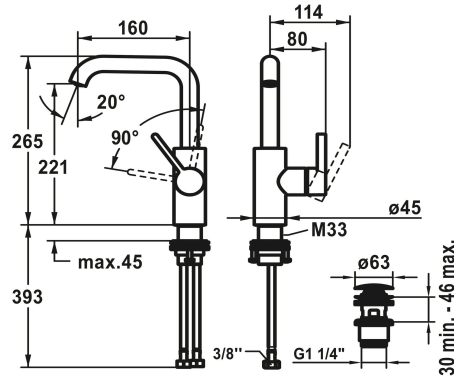

## KWC BEVO

Miscelatore a leva - lavabo

**Modell-Linie: BEVO | 12.421.652.175FL**

Rubinerterie per bagni | Rubinerterie monocomando

### KWC-No.

**124613**  
chromeline, A 160, flessibili 3/8", con valvola di scarico

**124614**  
chromeline, A 160, flessibili 3/8", senza valvola di scarico

**3600013441**  
brushed gold, A 160, flessibili 3/8", con Push Open

**3600003632**  
brushed steel, A 160, flessibili 3/8", con Push Open

**3600004610**  
brushed steel, A 160, flessibili 3/8", senza valvola di scarico

**3600013436**  
brushed copper, A 160, flessibili 3/8", con Push Open

- Regolazione continua della portata e della temperatura

\* Tubi flessibili di collegamento da 3/8"

\* QuickInstallation - Fissaggio tramite raccordo filettato con viti di arresto

\* Foratura ø35 mm

\* Incluso nella fornitura: