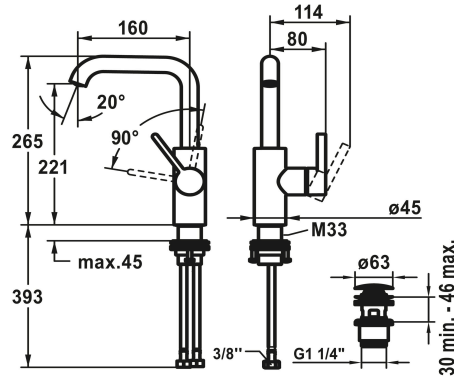

KWC BEVO

Mitigeur à levier - lavabo

Modell-Linie: BEVO | 12.421.652.175FL
Robinetteries | Robinets à monocommande

KWC-No.

124613 chromeline, A 160, flexibles 3/8", avec vidage
124614 chromeline, A 160, flexibles 3/8", sans vidage
3600013441 brushed gold, A 160, flexibles 3/8", avec Push Open
3600013422 brushed gold, A 160, flexibles 3/8", sans vidage
3600003631 matt black, A 160, flexibles 3/8", avec Push Open
3600004589 matt black, A 160, flexibles 3/8", sans vidage
3600003632 brushed steel, A 160, flexibles 3/8", avec Push Open
3600004610 brushed steel, A 160, flexibles 3/8", sans vidage
3600013436 brushed copper, A 160, flexibles 3/8", avec Push Open
3600013423 brushed copper, A 160, flexibles 3/8", sans vidage
3600013444 brushed graphite, A 160, flexibles 3/8", avec Push Open
3600013425 brushed graphite, A 160, flexibles 3/8", sans vidage

- * Mitigeur à levier
- * Position du levier possible à droite uniquement
- Sécurité pour les enfants: eau froide en position avant
- * EcoProtect - économiseur d'eau
- * Bec orientable 120°, extensible à 360°
- Neoperl® Caché® CS, Coin Slot
- * OptimalSpace - un espace de lavage ou de travail généreux
- * KWC cartouche M 35 S

- Avec technique à disques céramique
- Réglage de débit et de température continu
- * Raccordements flexibles 3/8"
- * QuickInstallation - Fixation à l'aide de raccords filetés avec vis de blocage
- * Perçage utile ø35 mm
- * Livraison
- Garniture de vidage KWC Push Open 2 in 1 Z.540.049.775

Code couleur	brushed gold
Type d'installation	STANDMONTAGE
Type d'article	HEBELMISCHER
forme de construction	L-AUSLAUF
Dimension de la hauteur	265
Groupe de bruit pour la robinetterie	I
Projection A	A160
Label énergétique (CH)	A
Dimension de la sortie d'eau	221
Matière	Laiton