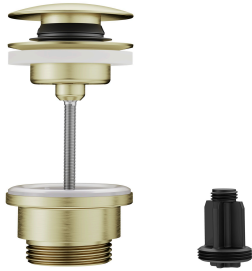

- Avec technique à disques céramique
- Réglage de débit et de température continu
- * Raccordements flexibles 3/8"
- * QuickInstallation - Fixation à l'aide de raccords filetés avec vis de blocage
- * Perçage utile ø35 mm
- * Livraison
- Garniture de vidage KWC Push Open 2 in 1 Z.540.049.775

NEW

Données techniques

Débit	4.7 l/min (3 bar)
vidage	MIT_PUSH_OPEN
Raccord	FLEXIBLE_ANSCHLUSSSCHL_3/8"
goulot	SCHWENKBAR
Commande	SEITENBEDIENT

KWC BEVO Mitigeur à levier - lavabo

Modell-Linie: BEVO | 12.421.652.175FL
Robinetteries | Robinets à monocommande

Code couleur	brushed gold
Type d'installation	STANDMONTAGE
Type d'article	HEBELMISCHER
forme de construction	L-AUSLAUF
Dimension de la hauteur	265
Groupe de bruit pour la robinetterie	I
Projection A	A160
Label énergétique (CH)	A
Dimension de la sortie d'eau	221
Matière	Laiton

Pièces de rechange

Cartouche

538329
Z.537.584

Vidage Push Open

3600013518
Z.540.049.775