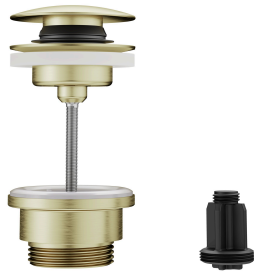

KWC BEVO Mitigeur à levier - lavabo

Modell-Linie: BEVO | 12.421.652.175FL
Robinetteries | Robinets à monocommande

KWC-No.

| |
|--|
| 124613 chromeline, A 160, flexibles 3/8", avec vidage |
| 124614 chromeline, A 160, flexibles 3/8", sans vidage |
| 3600013441 brushed gold, A 160, flexibles 3/8", avec Push Open |
| 3600013422 brushed gold, A 160, flexibles 3/8", sans vidage |
| 3600003631 matt black, A 160, flexibles 3/8", avec Push Open |
| 3600004589 matt black, A 160, flexibles 3/8", sans vidage |
| 3600003632 brushed steel, A 160, flexibles 3/8", avec Push Open |
| 3600004610 brushed steel, A 160, flexibles 3/8", sans vidage |
| 3600013436 brushed copper, A 160, flexibles 3/8", avec Push Open |
| 3600013423 brushed copper, A 160, flexibles 3/8", sans vidage |
| 3600013444 brushed graphite, A 160, flexibles 3/8", avec Push Open |
| 3600013425 brushed graphite, A 160, flexibles 3/8", sans vidage |

- Avec technique à disques céramique
- Réglage de débit et de température continu
- * Raccordements flexibles 3/8"
- * QuickInstallation - Fixation à l'aide de raccords filetés avec vis de blocage
- * Perçage utile ø35 mm
- * Livraison
- Garniture de vidage KWC Push Open 2 in 1 Z.540.049.775

NEW

KWC BEVO Mitigeur à levier - lavabo

Modell-Linie: BEVO | 12.421.652.175FL
Robinetteries | Robinets à monocommande

| | |
|--------------------------------------|------------------|
| Code couleur | brushed gold |
| Type d'installation | STANDMONTAGE |
| Type d'article | HEBELMISCHER |
| forme de construction | L-AUSLAUF |
| Dimension de la hauteur | 265 |
| Groupe de bruit pour la robinetterie | I |
| Projection A | A160 |
| Label énergétique (CH) | A |
| Dimension de la sortie d'eau | 221 |
| Matière | Laiton |
| teamNumber | 725694.175 |
| sanitasTroeschNumber | 6111 855.596.000 |

Pièces de rechange

Cartouche

538329
Z.537.584

Vidage Push Open

3600013518
Z.540.049.775