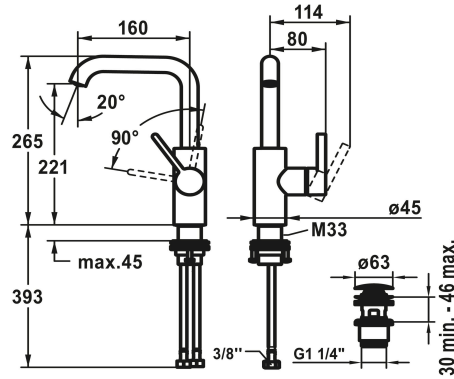

KWC BEVO Mitigeur à levier - lavabo

Modell-Linie: BEVO | 12.421.652.175FL
Robinetteries | Robinets à monocommande

KWC-No.

| |
|--|
| 124613 chromeline, A 160, flexibles 3/8", avec vidage |
| 124614 chromeline, A 160, flexibles 3/8", sans vidage |
| 3600013441 brushed gold, A 160, flexibles 3/8", avec Push Open |
| 3600013422 brushed gold, A 160, flexibles 3/8", sans vidage |
| 3600003631 matt black, A 160, flexibles 3/8", avec Push Open |
| 3600004589 matt black, A 160, flexibles 3/8", sans vidage |
| 3600003632 brushed steel, A 160, flexibles 3/8", avec Push Open |
| 3600004610 brushed steel, A 160, flexibles 3/8", sans vidage |
| 3600013436 brushed copper, A 160, flexibles 3/8", avec Push Open |
| 3600013423 brushed copper, A 160, flexibles 3/8", sans vidage |
| 3600013444 brushed graphite, A 160, flexibles 3/8", avec Push Open |
| 3600013425 brushed graphite, A 160, flexibles 3/8", sans vidage |

- * Mitigeur à levier
- * Position du levier possible à droite uniquement
- Sécurité pour les enfants: eau froide en position avant
- * EcoProtect - économiseur d'eau
- * Bec orientable 120°, extensible à 360°
- Neoperl® Caché® CS, Coin Slot
- * OptimalSpace - un espace de lavage ou de travail généreux
- * KWC cartouche M 35 S

Données techniques

| | |
|----------|-----------------------------|
| Débit | 4.7 l/min (3 bar) |
| vidage | MIT_PUSH_OPEN |
| Raccord | FLEXIBLE_ANSCHLUSSSCHL_3/8" |
| goulot | SCHWENKBAR |
| Commande | SEITENBEDIENT |

- Avec technique à disques céramique
- Réglage de débit et de température continu
- * Raccordements flexibles 3/8"
- * QuickInstallation - Fixation à l'aide de raccords filetés avec vis de blocage
- * Perçage utile ø35 mm
- * Livraison
- Garniture de vidage KWC Push Open 2 in 1 Z.540.049.775