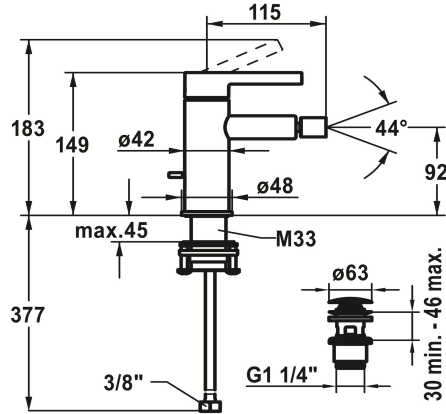

KWC BEVO Eengreepsmengkraan - bidet

Modell-Linie: BEVO | 13.421.641.175FL
Douches | Badkranen

KWC-No.

124618 chromeline, A 115, flexibele aansluitslangen 3/8", met aftapkraan
3600013438 brushed gold, A 115, flexibele aansluitslangen 3/8", met Push Open
3600003608 matt black, A 115, flexibele aansluitslangen 3/8", met Push Open
3600003633 brushed steel, A 115, flexibele aansluitslangen 3/8", met Push Open
3600013446 brushed copper, A 115, flexibele aansluitslangen 3/8", met Push Open
3600013449 brushed graphite, A 115, flexibele aansluitslangen 3/8", met Push Open

Kleurcode

chromeline
brushed gold
matt black
brushed steel
brushed copper
brushed graphite

- Temperatuurbegrenzing
- * Flexibele aansluitslangen 3/8"
- * QuickInstallation - Bevestiging met draadfitting met borgschroeven
- * Tafelboring ø35 mm
- * Levering:
- KWC afvoergarnituur Push Open 2 in 1 Z.540.049.775

NEW

Technical Data

A_Spout_Spray	4,5 l/min (3 bar)
afvoergarnituur	MIT_PUSH_OPEN
Connection	FLEXIBLE_ANSCHLUSSSCHL_3/8"
Uitloop	FEST
Handling	TOPBEDIENT
Kleurcode	brushed gold
Installation_type	STANDMONTAGE
Type artikel	HEBELMISCHER
Hoogteafmeting	149
G_Acoustic group	I
Projection_A	A115
Energy Label (CH)	A
Afmetingen wateruitlaat	92
Materiaal	Messing

KWC BEVO

Eengreepsmengkraan - bidet

Modell-Linie: BEVO | 13.421.641.175FL

Douches | Badkranen

Reserve onderdelen

Afvoerventiel Push Open

3600013518
Z.540.049.775
