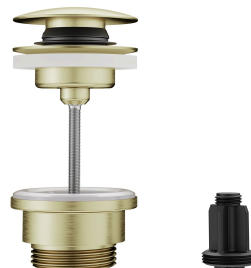

Afvoerventiel Push Open

3600013518
Z.540.049.775