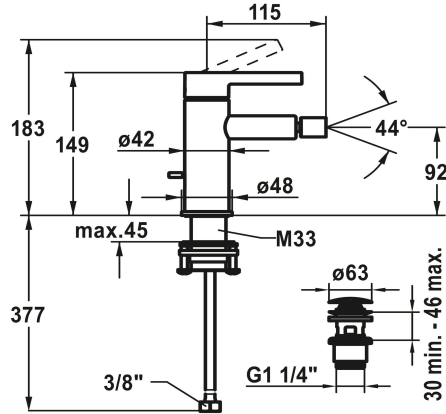

## KWC BEVO Eengreepsmengkraan - bidet

Modell-Linie: BEVO | 13.421.641.175FL  
Douches | Badkranen

### KWC-No.

<b>124618</b> chromeline, A 115, flexibele aansluitslangen 3/8", met aftapkraan
<b>3600013438</b> brushed gold, A 115, flexibele aansluitslangen 3/8", met Push Open
<b>3600003608</b> matt black, A 115, flexibele aansluitslangen 3/8", met Push Open
<b>3600003633</b> brushed steel, A 115, flexibele aansluitslangen 3/8", met Push Open
<b>3600013446</b> brushed copper, A 115, flexibele aansluitslangen 3/8", met Push Open
<b>3600013449</b> brushed graphite, A 115, flexibele aansluitslangen 3/8", met Push Open

### Kleurcode

chromeline
brushed gold
matt black
brushed steel
brushed copper
brushed graphite

- Temperatuurbegrenzing
- \* Flexibele aansluitslangen 3/8"
- \* QuickInstallation - Bevestiging met draadfitting met borgschroeven
- \* Tafelboring ø35 mm
- \* Levering:
- KWC afvoergarnituur Push Open 2 in 1 Z.540.049.775

### Technical Data

Doorstroomhoeveelheid	4,5 l/min (3 bar)
afvoergarnituur	MIT_PUSH_OPEN
schroefverbindingen	FLEXIBLE_ANSCHLUSSSCHL_3/8"
Uitloop	FEST
Bediening	TOPBEDIENT
Kleurcode	brushed gold
Type installatie	STANDMONTAGE
Type artikel	HEBELMISCHER
Hoogteafmeting	149
geluidsklasse	I
Projectie A	A115
Energielabel (CH)	A
Afmetingen wateruitlaat	92
Materiaal	Messing