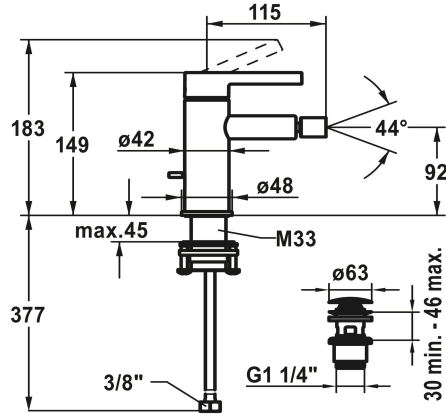

KWC BEVO

Miscelatore a leva - bidet

Modell-Linie: BEVO | 13.421.641.175FL

Rubinetterie per doccia | Rubinetterie per vasca da bagno

KWC-No.

124618
chromeline, A 115, flessibili 3/8", con valvola di scarico

3600013449
brushed graphite, A 115, flessibili 3/8", con Push Open

- * Miscelatore a leva
- * EcoProtect - risparmio idrico
- * Bocca fissa
- Aeratore a snodo Neoperl® Caché®
- * KWC cartuccia M 35 OP
- Con tecnica a dischi in ceramica
- Regolazione continua della portata e della temperatura

Codice colore

chromeline

brushed gold

matt black

brushed steel

brushed copper

brushed graphite

- Limitazione della temperatura
- * Tubi flessibili di collegamento da 3/8"
- * QuickInstallation - Fissaggio tramite raccordo filettato con viti di arresto
- * Foratura ø35 mm
- * Incluso nella fornitura:
- Valvola di scarico KWC Push Open 2 in 1 Z.540.049.775

NEW

Dati tecnici

Portata 4.5 l/min (3 bar)

scarico MIT_PUSH_OPEN

Raccordo FLEXIBLE_ANSCHLUSSSCHL_3/8"

bocca FEST

Operazione TOPBEDIENT

Codice colore brushed gold