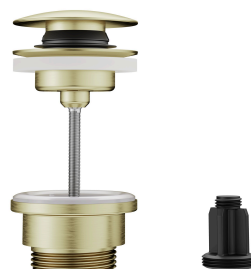

Codice colore

chromeline

brushed gold

matt black

brushed steel

brushed copper

brushed graphite

- Limitazione della temperatura
- * Tubi flessibili di collegamento da 3/8"
- * QuickInstallation - Fissaggio tramite raccordo filettato con viti di arresto
- * Foratura ø35 mm
- * Incluso nella fornitura:
- Valvola di scarico KWC Push Open 2 in 1 Z.540.049.775

NEW

Dati tecnici

Portata 4.5 l/min (3 bar)

scarico MIT_PUSH_OPEN

Raccordo FLEXIBLE_ANSCHLUSSSCHL_3/8"

bocca FEST

Operazione TOPBEDIENT

Codice colore brushed gold

KWC BEVO

Miscelatore a leva - bidet

Modell-Linie: BEVO | 13.421.641.175FL

Rubinerterie per doccia | Rubinerterie per vasca da bagno

Pezzi di ricambio

Cartuccia

538331
Z.537.710

**Chiave servizio Neoperl © Caché ©, TJ,
18 mm, verde**

634729
Z.634.729

Valvola di scarico Push Open

3600013518
Z.540.049.775