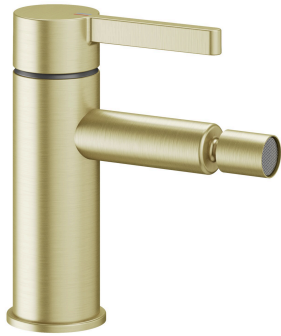

KWC BEVO

Miscelatore a leva - bidet

Modell-Linie: BEVO | 13.421.641.175FL

Rubinetterie per doccia | Rubinetterie per vasca da bagno

KWC-No.

124618
chromeline, A 115, flessibili 3/8", con valvola di scarico

3600013438
brushed gold, A 115, flessibili 3/8", con Push Open

3600003608
matt black, A 115, flessibili 3/8", con Push Open

3600003633
brushed steel, A 115, flessibili 3/8", con Push Open

3600013446
brushed copper, A 115, flessibili 3/8", con Push Open

3600013449
brushed graphite, A 115, flessibili 3/8", con Push Open

- * Miscelatore a leva
- * EcoProtect - risparmio idrico
- * Bocca fissa
- Aeratore a snodo Neoperl® Caché®
- * KWC cartuccia M 35 OP
- Con tecnica a dischi in ceramica
- Regolazione continua della portata e della temperatura

Codice colore

chromeline

brushed gold

matt black

brushed steel

brushed copper

brushed graphite

- Limitazione della temperatura
- * Tubi flessibili di collegamento da 3/8"
- * QuickInstallation - Fissaggio tramite raccordo filettato con viti di arresto
- * Foratura ø35 mm
- * Incluso nella fornitura:
- Valvola di scarico KWC Push Open 2 in 1 Z.540.049.775