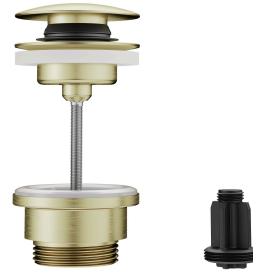

Codice colore

chromeline

brushed gold

matt black

brushed steel

brushed copper

brushed graphite

- Limitazione della temperatura
- * Tubi flessibili di collegamento da 3/8"
- * QuickInstallation - Fissaggio tramite raccordo filettato con viti di arresto
- * Foratura ø35 mm
- * Incluso nella fornitura:
- Valvola di scarico KWC Push Open 2 in 1 Z.540.049.775

NEW

Dati tecnici

Portata	4.5 l/min (3 bar)
piletta	MIT_PUSH_OPEN
Raccordo	FLEXIBLE_ANSCHLUSSSCHL_3/8"
Bocca	FEST
Operazione	TOPBEDIENT
Codice colore	brushed gold
Tipo di installazione	STANDMONTAGE
Tipo di articolo	HEBELMISCHER
Dimensioni in altezza	149
Classe di rumorosità	I
Proiezione A	A115
Etichetta energetica (CH)	A
Dimensioni uscita acqua	92
Materiale	Ottone
teamNumber	725695.175

KWC BEVO

Miscelatore a leva - bidet

Modell-Linie: BEVO | 13.421.641.175FL

Rubinetterie per doccia | Rubinetterie per vasca da bagno

sanitasTroeschNumber

6111 889.596.000

Pezzi di ricambio

Cartuccia

538331
Z.537.710

**Chiave servizio Neoperl © Caché ©, TJ,
18 mm, verde**

634729
Z.634.729

Valvola di scarico Push Open

3600013518
Z.540.049.775