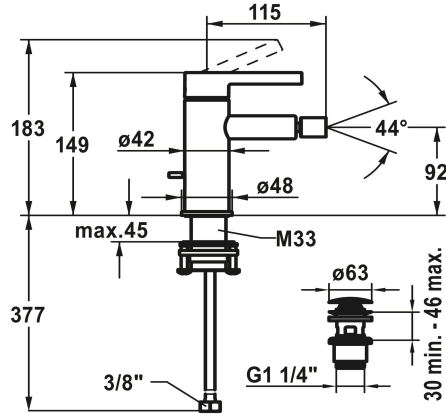

KWC BEVO

Miscelatore a leva - bidet

Modell-Linie: BEVO | 13.421.641.175FL

Rubinetterie per doccia | Rubinetterie per vasca da bagno

KWC-No.

124618
chromeline, A 115, flessibili 3/8", con valvola di scarico

3600013449
brushed graphite, A 115, flessibili 3/8", con Push Open

- * Miscelatore a leva
- * EcoProtect - risparmio idrico
- * Bocca fissa
- Aeratore a snodo Neoperl® Caché®
- * KWC cartuccia M 35 OP
- Con tecnica a dischi in ceramica
- Regolazione continua della portata e della temperatura

Codice colore

chromeline

brushed gold

matt black

brushed steel

brushed copper

brushed graphite

- Limitazione della temperatura
- * Tubi flessibili di collegamento da 3/8"
- * QuickInstallation - Fissaggio tramite raccordo filettato con viti di arresto
- * Foratura ø35 mm
- * Incluso nella fornitura:
- Valvola di scarico KWC Push Open 2 in 1 Z.540.049.775

NEW

Dati tecnici

Portata	4.5 l/min (3 bar)
piletta	MIT_PUSH_OPEN
Raccordo	FLEXIBLE_ANSCHLUSSSCHL_3/8"
Bocca	FEST
Operazione	TOPBEDIENT
Codice colore	brushed gold
Tipo di installazione	STANDMONTAGE
Tipo di articolo	HEBELMISCHER
Dimensioni in altezza	149
Classe di rumorosità	I
Proiezione A	A115
Etichetta energetica (CH)	A
Dimensioni uscita acqua	92
Materiale	Ottone
teamNumber	725695.175