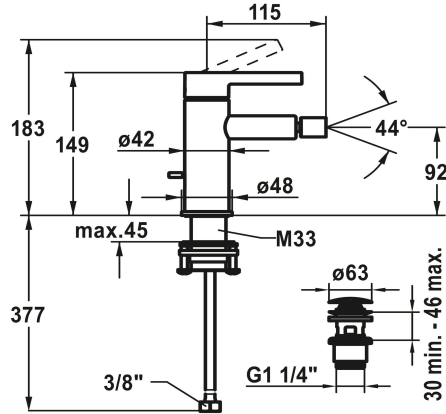

KWC BEVO Mitigeur à levier - bidet

Modell-Linie: BEVO | 13.421.641.175FL
Douches | Robinetteries de baignoire

KWC-No.

- 124618**
chromeline, A 115, flexibles 3/8", avec vidage
- 3600013438**
brushed gold, A 115, flexibles 3/8", avec Push Open
- 3600003608**
matt black, A 115, flexibles 3/8", avec Push Open
- 3600003633**
brushed steel, A 115, flexibles 3/8", avec Push Open
- 3600013446**
brushed copper, A 115, flexibles 3/8", avec Push Open
- 3600013449**
brushed graphite, A 115, flexibles 3/8", avec Push Open

Code couleur

- chromeline
- brushed gold
- matt black
- brushed steel
- brushed copper
- brushed graphite

- Limitation de température
- * Raccordements flexibles 3/8"
- * QuickInstallation - Fixation à l'aide de raccords filetés avec vis de blocage
- * Perçage utile ø35 mm
- * Livraison:
- Garniture de vidage KWC Push Open 2 in 1 Z.540.049.775

NEW

Données techniques

Débit	4.5 l/min (3 bar)
vidage	MIT_PUSH_OPEN
Raccord	FLEXIBLE_ANSCHLUSSSCHL_3/8"
goulot	FEST
Commande	TOPBEDIENT
Code couleur	brushed gold
Type d'installation	STANDMONTAGE
Type d'article	HEBELMISCHER
Dimension de la hauteur	149
Groupe de bruit pour la robinetterie	I
Projection A	A115
Label énergétique (CH)	A
Dimension de la sortie d'eau	92
Matière	Laiton

KWC BEVO Mitigeur à levier - bidet

Modell-Linie: BEVO | 13.421.641.175FL
Douches | Robinetteries de baignoire

Pièces de rechange

Cartouche

538331
Z.537.710

Service clé Neoperl © Caché ©, TJ, 18 mm, vert

634729
Z.634.729