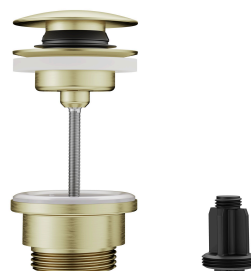

KWC BEVO Mitigeur à levier - bidet

Modell-Linie: BEVO | 13.421.641.175FL
Douches | Robinetteries de baignoire

KWC-No.

- 124618**
chromeline, A 115, flexibles 3/8", avec vidage
- 3600013438**
brushed gold, A 115, flexibles 3/8", avec Push Open
- 3600003608**
matt black, A 115, flexibles 3/8", avec Push Open
- 3600003633**
brushed steel, A 115, flexibles 3/8", avec Push Open
- 3600013446**
brushed copper, A 115, flexibles 3/8", avec Push Open
- 3600013449**
brushed graphite, A 115, flexibles 3/8", avec Push Open

Code couleur

- chromeline
- brushed gold
- matt black
- brushed steel
- brushed copper
- brushed graphite

- Limitation de température
- * Raccordements flexibles 3/8"
- * QuickInstallation - Fixation à l'aide de raccords filetés avec vis de blocage
- * Perçage utile ø35 mm
- * Livraison:
- Garniture de vidage KWC Push Open 2 in 1 Z.540.049.775

NEW

Données techniques

Débit	4.5 l/min (3 bar)
vidage	MIT_PUSH_OPEN
Raccord	FLEXIBLE_ANSCHLUSSSCHL_3/8"
goulot	FEST
Commande	TOPBEDIENT
Code couleur	brushed gold
Type d'installation	STANDMONTAGE
Type d'article	HEBELMISCHER
Dimension de la hauteur	149
Groupe de bruit pour la robinetterie	I
Projection A	A115
Label énergétique (CH)	A
Dimension de la sortie d'eau	92
Matière	Laiton

KWC BEVO Mitigeur à levier - bidet

Modell-Linie: BEVO | 13.421.641.175FL
Douches | Robinetteries de baignoire

Pièces de rechange

Cartouche

538331
Z.537.710

Service clé Neoperl © Caché ©, TJ, 18 mm, vert

634729
Z.634.729