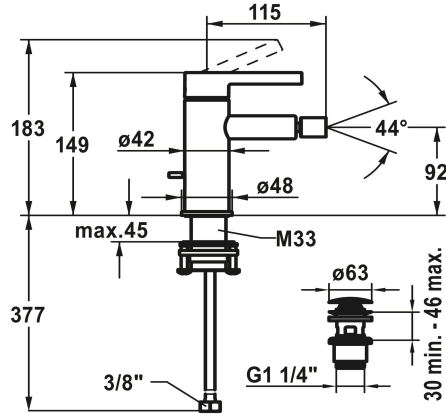

KWC BEVO

Mitigeur à levier - bidet

Modell-Linie: BEVO | 13.421.641.175FL

Douches | Robinetteries de baignoire

KWC-No.

124618
chromeline, A 115, flexibles 3/8", avec vidage

3600013438
brushed gold, A 115, flexibles 3/8", avec Push Open

Code couleur

chromeline

brushed gold

matt black

brushed steel

brushed copper

brushed graphite

- Limitation de température
- * Raccordements flexibles 3/8"
- * QuickInstallation - Fixation à l'aide de raccords filetés avec vis de blocage
- * Perçage utile ø35 mm
- * Livraison:
- Garniture de vidage KWC Push Open 2 in 1 Z.540.049.775

NEW

Données techniques

Débit	4.5 l/min (3 bar)
vidage	MIT_PUSH_OPEN
Raccord	FLEXIBLE_ANSCHLUSSSCHL_3/8"
goulot	FEST
Commande	TOPBEDIENT
Code couleur	brushed gold
Type d'installation	STANDMONTAGE
Type d'article	HEBELMISCHER
Dimension de la hauteur	149
Groupe de bruit pour la robinetterie	I
Projection A	A115
Label énergétique (CH)	A
Dimension de la sortie d'eau	92
Matière	Laiton
teamNumber	725695.175

KWC BEVO Mitigeur à levier - bidet

Modell-Linie: BEVO | 13.421.641.175FL
Douches | Robinetteries de baignoire

sanitasTroeschNumber

6111 889.596.000

Pièces de rechange

Cartouche

538331
Z.537.710

Service clé Neoperl © Caché ©, Tj, 18 mm, vert