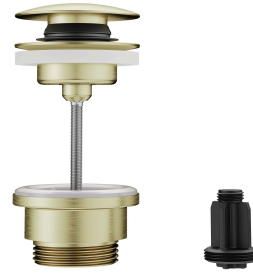

Vidage Push Open

3600013518
Z.540.049.775