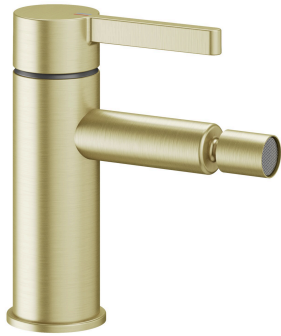

KWC BEVO

Mitigeur à levier - bidet

Modell-Linie: BEVO | 13.421.641.175FL

Douches | Robinetteries de baignoire

KWC-No.

124618
chromeline, A 115, flexibles 3/8", avec vidage

3600013438
brushed gold, A 115, flexibles 3/8", avec Push Open

3600003608
matt black, A 115, flexibles 3/8", avec Push Open

3600003633
brushed steel, A 115, flexibles 3/8", avec Push Open

3600013446
brushed copper, A 115, flexibles 3/8", avec Push Open

3600013449
brushed graphite, A 115, flexibles 3/8", avec Push Open

- * Mitigeur à levier
- * EcoProtect - économiseur d'eau
- * Bec fixe
- Neoperl® à rotule Caché®
- * KWC cartouche M 35 OP
- Avec technique à disques céramique
- Réglage de débit et de température continu

Code couleur

chromeline

brushed gold

matt black

brushed steel

brushed copper

brushed graphite

- Limitation de température
- * Raccordements flexibles 3/8"
- * QuickInstallation - Fixation à l'aide de raccords filetés avec vis de blocage
- * Perçage utile ø35 mm
- * Livraison:
- Garniture de vidage KWC Push Open 2 in 1 Z.540.049.775