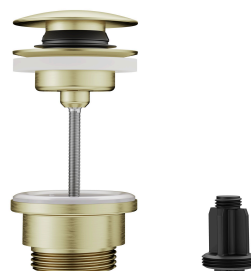

Vidage Push Open

3600013518
Z.540.049.775