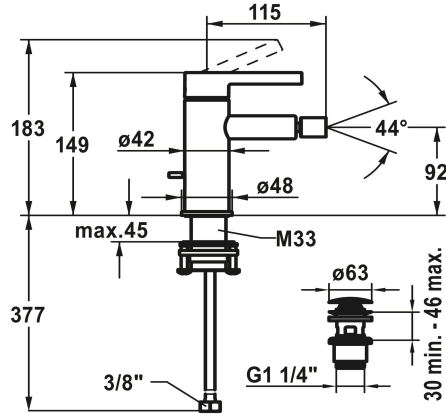

## KWC BEVO

Mitigeur à levier - bidet

Modell-Linie: BEVO | 13.421.641.175FL

Douches | Robinetteries de baignoire

### KWC-No.

**124618**  
chromeline, A 115, flexibles 3/8", avec vidage

**3600013438**  
brushed gold, A 115, flexibles 3/8", avec Push Open

**3600003608**  
matt black, A 115, flexibles 3/8", avec Push Open

### Code couleur

chromeline

brushed gold

matt black

brushed steel

brushed copper

brushed graphite

- Limitation de température
- \* Raccordements flexibles 3/8"
- \* QuickInstallation - Fixation à l'aide de raccords filetés avec vis de blocage
- \* Perçage utile ø35 mm
- \* Livraison:
- Garniture de vidage KWC Push Open 2 in 1 Z.540.049.775

### Données techniques

Débit	4.5 l/min (3 bar)
vidage	MIT_PUSH_OPEN
Raccord	FLEXIBLE_ANSCHLUSSSCHL_3/8"
goulot	FEST
Commande	TOPBEDIENT
Code couleur	brushed gold
Type d'installation	STANDMONTAGE
Type d'article	HEBELMISCHER
Dimension de la hauteur	149
Groupe de bruit pour la robinetterie	I
Projection A	A115
Label énergétique (CH)	A
Dimension de la sortie d'eau	92
Matière	Laiton