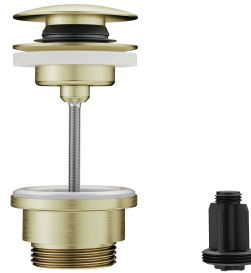

- \* Hebelmischer
- \* EcoProtect - Wasserspareinrichtung
- \* Auslauf fest
- Kugelgelenk-Neoperl® Caché®
- \* KWC Steuerpatrone M 35 OP
- mit Keramikscheibentechnik
- Auslaufmenge und Temperatur stufenlos einstellbar

- Temperaturbegrenzung
- \* Flexible Anschlusschläuche 3/8"
- \* QuickInstallation - Befestigung mit Gewindestutzen M33 x 1.5 mit Feststellschrauben
- \* Tischbohrung ø35 mm
- \* Lieferumfang:
- KWC Ablaufventil Push Open 2 in 1 Z.540.049.775

### Technische Daten

Auslaufmenge	4,5 l/min (3 bar)
Ablaufgarnitur	mit Push Open
Anschluss	Flex. Anschlusschläuche 3/8"
Auslauf	fest
Bedienung	topbedient
Farbcode	brushed gold
Installationsart	Standmontage
Artikeltyp	Hebelmischer
Mass Höhe	149
Armaturengeräuschgruppe	I
Ausladung A	A 115
Energieetikette (CH)	A
Mass-Wasseraustritt	92

### Ersatzteile

**Steuerpatrone**

**538331**  
Z.537.710

**Service Schlüssel Neoperl © Caché ©, TJ,  
18 mm, grün**

**634729**  
Z.634.729

**Ablaufventil Push Open**

**3600013518**  
Z.540.049.775