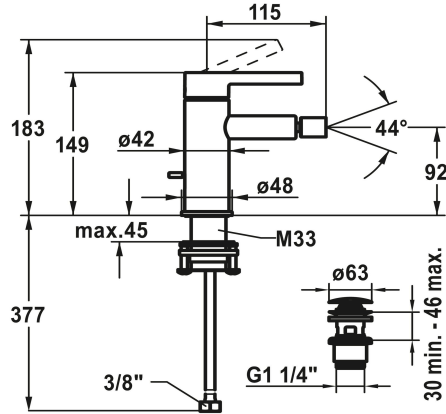

## KWC BEVO Hebelmischer - Bidet

Modell-Linie: BEVO | 13.421.641.175FL  
Duscharmaturen | Wannenmischer

### KWC-Nr.

**124618**  
chromeline, A 115, flexible Anschlusschläuche 3/8", mit Ablaufventil

**3600013438**  
brushed gold, A 115, flexible Anschlusschläuche 3/8", mit Push Open

**3600003608**  
matt black, A 115, flexible Anschlusschläuche 3/8", mit Push Open

- Temperaturbegrenzung
- \* Flexible Anschlusschläuche 3/8"
- \* QuickInstallation - Befestigung mit Gewindestutzen M33 x 1.5 mit Feststellschrauben
- \* Tischbohrung ø35 mm
- \* Lieferumfang:
- KWC Ablaufventil Push Open 2 in 1 Z.540.049.775

### Technische Daten

Auslaufmenge	4,5 l/min (3 bar)
Ablaufgarnitur	mit Push Open
Anschluss	Flex. Anschlusschläuche 3/8"
Auslauf	fest
Bedienung	topbedient
Farbcode	brushed gold
Installationsart	Standmontage
Artikeltyp	Hebelmischer
Mass Höhe	149
Armaturengeräuschgruppe	I
Ausladung A	A 115
Energieetikette (CH)	A
Mass-Wasseraustritt	92