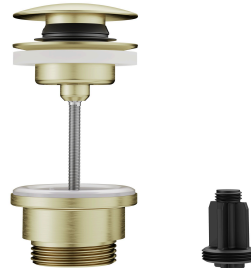

- \* Hebelmischer
- \* EcoProtect - Wasserspareinrichtung
- \* Auslauf fest
- Kugelgelenk-Neoperl® Caché®
- \* KWC Steuerpatrone M 35 OP
- mit Keramikscheibentechnik
- Auslaufmenge und Temperatur stufenlos einstellbar

- Temperaturbegrenzung
- \* Flexible Anschlusschläuche 3/8"
- \* QuickInstallation - Befestigung mit Gewindestutzen M33 x 1.5 mit Feststellschrauben
- \* Tischbohrung ø35 mm
- \* Lieferumfang:
- KWC Ablaufventil Push Open 2 in 1 Z.540.049.775

### Technische Daten

Auslaufmenge	4,5 l/min (3 bar)
Ablaufgarnitur	mit Push Open
Anschluss	Flex. Anschlusschläuche 3/8"
Auslauf	fest
Bedienung	topbedient
Farbcode	brushed gold
Installationsart	Standmontage
Artikeltyp	Hebelmischer
Mass Höhe	149
Armaturengeräuschgruppe	I
Ausladung A	A 115
Energieetikette (CH)	A
Mass-Wasseraustritt	92

### Ersatzteile

**Steuerpatrone**

**538331**  
Z.537.710

**Service Schlüssel Neoperl © Caché ©, TJ,  
18 mm, grün**

**634729**  
Z.634.729

**Ablaufventil Push Open**

**3600013518**  
Z.540.049.775