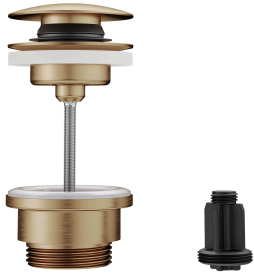

Reserve onderdelen

Afvoerventiel Push Open

3600013519
Z.540.049.778