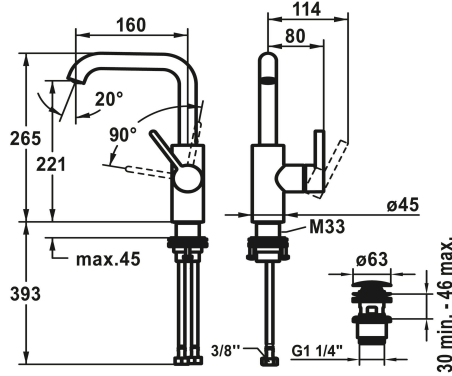

### KWC-No.

<b>124613</b> chromeline, A 160, flexibele aansluitslangen 3/8", met aftapkraan
<b>124614</b> chromeline, A 160, flexibele aansluitslangen 3/8", zonder aftapkraan
<b>3600013441</b> brushed gold, A 160, flexibele aansluitslangen 3/8", met Push Open
<b>3600013422</b> brushed gold, A 160, flexibele aansluitslangen 3/8", zonder aftapkraan
<b>3600003631</b> matt black, A 160, flexibele aansluitslangen 3/8", met Push Open
<b>3600004589</b> matt black, A 160, flexibele aansluitslangen 3/8", zonder aftapkraan
<b>3600003632</b> brushed steel, A 160, flexibele aansluitslangen 3/8", met Push Open
<b>3600004610</b> brushed steel, A 160, flexibele aansluitslangen 3/8", zonder aftapkraan
<b>3600013436</b> brushed copper, A 160, flexibele aansluitslangen 3/8", met Push Open
<b>3600013423</b> brushed copper, A 160, flexibele aansluitslangen 3/8", zonder aftapkraan
<b>3600013444</b> brushed graphite, A 160, flexibele aansluitslangen 3/8", met Push Open
<b>3600013425</b> brushed graphite, A 160, flexibele aansluitslangen 3/8", zonder aftapkraan

- \* Eengreepsmengkraan
- \* Positionering van de hendel alleen rechts mogelijk
- Veiligheid voor kindere koud water bij hendelpositie naar voren
- \* EcoProtect - waterbesparende inrichting
- \* Draaibare uitloop 120°, uitbreidbaar tot 360°
- Neoperl® Caché® CS, Coin Slot
- \* OptimalSpace - Royale was- en werkomgeving
- \* KWC patroon M 35 S

### afvoergarnituur

MIT_ABLAUFGARNITUR
OHNE_ABLAUFGARNITUR
MIT_PUSH_OPEN
OHNE_ABLAUFGARNITUR
MIT_PUSH_OPEN
OHNE_ABLAUFGARNITUR
MIT_PUSH_OPEN
OHNE_ABLAUFGARNITUR
MIT_PUSH_OPEN
OHNE_ABLAUFGARNITUR

- Met keramische-schijventechniek
- Debiet en temperatuur traploos instelbaar
- \* Flexibele aansluitslangen 3/8"
- \* QuickInstallation - Bevestiging met draadfitting met borgschroeven
- \* Tafelboring ø35 mm
- \* Levering:
- KWC afvoergarnituur Push Open 2 in 1 Z.540.049.778