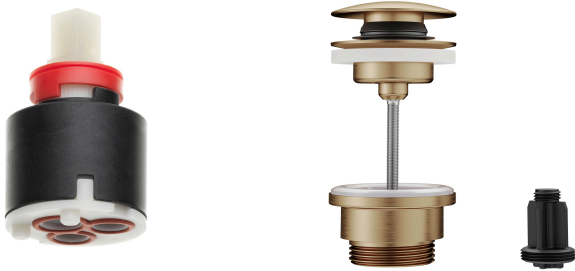

KWC BEVO Eengrepsmengkraan - wastafel

Modell-Linie: BEVO | 12.421.652.178FL
Kranen | Eengreepkranen

schroefverbindingen	FLEXIBLE_ANSCHLUSSSCHL_3/8"
Uitloop	SCHWENKBAR
Bediening	SEITENBEDIENT
Kleurcode	brushed copper
Type installatie	STANDMONTAGE
Type artikel	HEBELMISCHER
bouwworm	L-AUSLAUF
Hoogteafmeting	265
geluidsklasse	I
Projectie A	A160
Energielabel (CH)	A
Afmetingen wateruitlaat	221
Materiaal	Messing

Reserve onderdelen

Patroon

538329
Z.537.584

Afvoerventiel Push Open

3600013519
Z.540.049.778