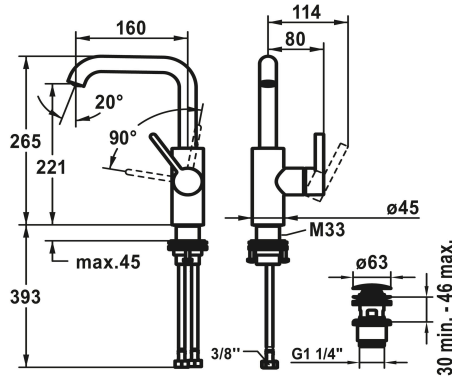

## KWC BEVO Eengreepsmengkraan - wastafel

Modell-Linie: BEVO | 12.421.652.178FL  
Kranen | Eengreepkranen

### KWC-No.

<b>124613</b> chromeline, A 160, flexibele aansluitslangen 3/8", met aftapkraan
<b>124614</b> chromeline, A 160, flexibele aansluitslangen 3/8", zonder aftapkraan
<b>3600013441</b> brushed gold, A 160, flexibele aansluitslangen 3/8", met Push Open
<b>3600013422</b> brushed gold, A 160, flexibele aansluitslangen 3/8", zonder aftapkraan
<b>3600003631</b> matt black, A 160, flexibele aansluitslangen 3/8", met Push Open
<b>3600004589</b> matt black, A 160, flexibele aansluitslangen 3/8", zonder aftapkraan
<b>3600003632</b> brushed steel, A 160, flexibele aansluitslangen 3/8", met Push Open
<b>3600004610</b> brushed steel, A 160, flexibele aansluitslangen 3/8", zonder aftapkraan
<b>3600013436</b> brushed copper, A 160, flexibele aansluitslangen 3/8", met Push Open
<b>3600013423</b> brushed copper, A 160, flexibele aansluitslangen 3/8", zonder aftapkraan
<b>3600013444</b> brushed graphite, A 160, flexibele aansluitslangen 3/8", met Push Open
<b>3600013425</b> brushed graphite, A 160, flexibele aansluitslangen 3/8", zonder aftapkraan

- \* Eengreepsmengkraan
- \* Positionering van de hendel alleen rechts mogelijk
- Veiligheid voor kindere koud water bij hendelpositie naar voren
- \* EcoProtect - waterbesparende inrichting
- \* Draaibare uitloop 120°, uitbreidbaar tot 360°
- Neoperl® Caché® CS, Coin Slot
- \* OptimalSpace - Royale was- en werkomgeving
- \* KWC patroon M 35 S

- Met keramische-schijventechniek
- Debiet en temperatuur traploos instelbaar
- \* Flexibele aansluitslangen 3/8"
- \* QuickInstallation - Bevestiging met draadfitting met borgschroeven
- \* Tafelboring ø35 mm
- \* Levering:
- KWC afvoergarnituur Push Open 2 in 1 Z.540.049.778