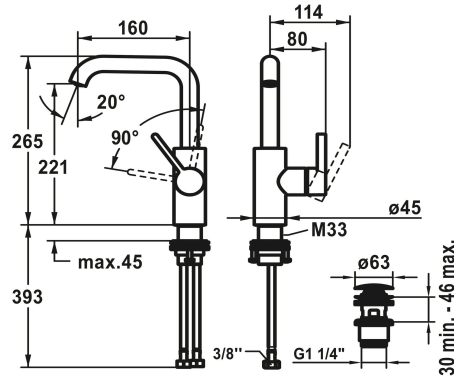

KWC BEVO

Miscelatore a leva - lavabo

Modell-Linie: BEVO | 12.421.652.178FL

Rubinerterie per bagni | Rubinerterie monocomando

KWC-No.

124613
chromeline, A 160, flessibili 3/8", con valvola di scarico

124614
chromeline, A 160, flessibili 3/8", senza valvola di scarico

3600003632
brushed steel, A 160, flessibili 3/8", con Push Open

3600004610
brushed steel, A 160, flessibili 3/8", senza valvola di scarico

3600013436
brushed copper, A 160, flessibili 3/8", con Push Open

- Regolazione continua della portata e della temperatura

* Tubi flessibili di collegamento da 3/8"

* QuickInstallation - Fissaggio tramite raccordo filettato con viti di arresto

* Foratura ø35 mm

* Incluso nella fornitura:

- Valvola di scarico KWC Push Open 2 in 1 Z.540.049.778

NEW

Dati tecnici

Portata

4.7 l/min (3 bar)

scarico

MIT_PUSH_OPEN

Raccordo