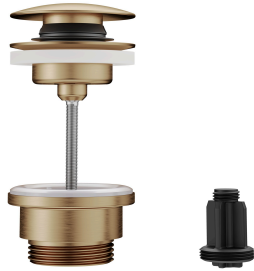

3600013441
brushed gold, A 160, flessibili 3/8", con Push Open

3600013422
brushed gold, A 160, flessibili 3/8", senza valvola di scarico

3600003631
matt black, A 160, flessibili 3/8", con Push Open

3600004589
matt black, A 160, flessibili 3/8", senza valvola di scarico

FLEXIBLE_ANSCHLUSSSCHL_3/8"

bocca

SCHWENKBAR

Operazione

SEITENBEDIENT

KWC BEVO

Miscelatore a leva - lavabo

Modell-Linie: BEVO | 12.421.652.178FL

Rubinetterie per bagni | Rubinetterie monocomando

Codice colore	brushed copper
Tipo di installazione	STANDMONTAGE
Tipo di articolo	HEBELMISCHER
modulo di costruzione	L-AUSLAUF
Dimensioni in altezza	265
Classe di rumorosità	I
Proiezione A	A160
Etichetta energetica (CH)	A
Dimensioni uscita acqua	221
Materiale	Ottone

Pezzi di ricambio

Cartuccia

538329
Z.537.584

Valvola di scarico Push Open

3600013519
Z.540.049.778