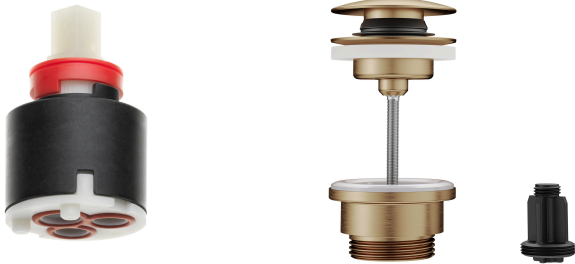

KWC BEVO

Miscelatore a leva - lavabo

Modell-Linie: BEVO | 12.421.652.178FL

Rubinerterie per bagni | Rubinerterie monocomando

Codice colore	brushed copper
Tipo di installazione	STANDMONTAGE
Tipo di articolo	HEBELMISCHER
modulo di costruzione	L-AUSLAUF
Dimensioni in altezza	265
Classe di rumorosità	I
Proiezione A	A160
Etichetta energetica (CH)	A
Dimensioni uscita acqua	221
Materiale	Ottone
teamNumber	725694.178
sanitasTroeschNumber	6111 855.602.000

Pezzi di ricambio

Cartuccia

538329
Z.537.584

Valvola di scarico Push Open

3600013519
Z.540.049.778