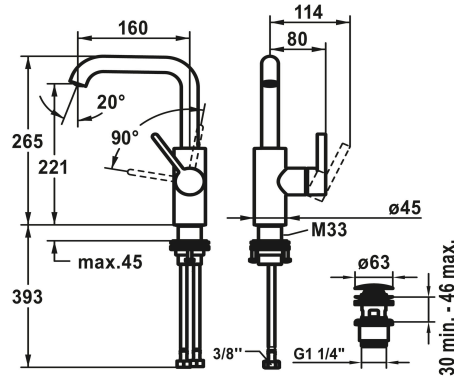

KWC BEVO

Miscelatore a leva - lavabo

Modell-Linie: BEVO | 12.421.652.178FL

Rubinetterie per bagni | Rubinetterie monocomando

KWC-No.

124613
chromeline, A 160, flessibili 3/8", con valvola di scarico

124614
chromeline, A 160, flessibili 3/8", senza valvola di scarico

3600003632
brushed steel, A 160, flessibili 3/8", con Push Open

3600004610
brushed steel, A 160, flessibili 3/8", senza valvola di scarico

3600013436
brushed copper, A 160, flessibili 3/8", con Push Open

* KWC cartuccia M 35 S

- Con tecnica a dischi in ceramica

- Regolazione continua della portata e della temperatura

* Tubi flessibili di collegamento da 3/8"

* QuickInstallation - Fissaggio tramite raccordo filettato con viti di arresto

* Foratura ø35 mm

* Incluso nella fornitura:

- Valvola di scarico KWC Push Open 2 in 1 Z.540.049.778

Dati tecnici

Portata

4.7 l/min (3 bar)

piletta

MIT_PUSH_OPEN