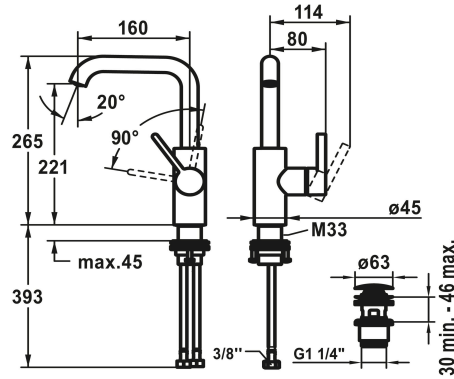

KWC BEVO Mitigeur à levier - lavabo

Modell-Linie: BEVO | 12.421.652.178FL
Robinetteries | Robinets à monocommande

KWC-No.

124613
chromeline, A 160, flexibles 3/8", avec vidage

124614
chromeline, A 160, flexibles 3/8", sans vidage

- Avec technique à disques céramique
- Réglage de débit et de température continu
- * Raccordements flexibles 3/8"
- * QuickInstallation - Fixation à l'aide de raccords filetés avec vis de blocage
- * Perçage utile ø35 mm
- * Livraison
- Garniture de vidage KWC Push Open 2 in 1 Z.540.049.778

Données techniques

Débit	4.7 l/min (3 bar)
vidage	MIT_PUSH_OPEN
Raccord	FLEXIBLE_ANSCHLUSSSCHL_3/8"
goulot	SCHWENKBAR
Commande	SEITENBEDIENT

KWC BEVO

Mitigeur à levier - lavabo

Modell-Linie: BEVO | 12.421.652.178FL
Robinetteries | Robinets à monocommande

Code couleur	brushed copper
Type d'installation	STANDMONTAGE
Type d'article	HEBELMISCHER
forme de construction	L-AUSLAUF
Dimension de la hauteur	265
Groupe de bruit pour la robinetterie	I
Projection A	A160
Label énergétique (CH)	A
Dimension de la sortie d'eau	221
Matière	Laiton