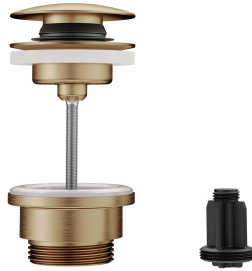

- Avec technique à disques céramique
- Réglage de débit et de température continu
- * Raccordements flexibles 3/8"
- * QuickInstallation - Fixation à l'aide de raccords filetés avec vis de blocage
- * Perçage utile ø35 mm
- * Livraison
- Garniture de vidage KWC Push Open 2 in 1 Z.540.049.778

Données techniques

Débit	4.7 l/min (3 bar)
vidage	MIT_PUSH_OPEN
Raccord	FLEXIBLE_ANSCHLUSSSCHL_3/8"
goulot	SCHWENKBAR
Commande	SEITENBEDIENT

KWC BEVO

Mitigeur à levier - lavabo

Modell-Linie: BEVO | 12.421.652.178FL
Robinetteries | Robinets à monocommande

Code couleur	brushed copper
Type d'installation	STANDMONTAGE
Type d'article	HEBELMISCHER
forme de construction	L-AUSLAUF
Dimension de la hauteur	265
Groupe de bruit pour la robinetterie	I
Projection A	A160
Label énergétique (CH)	A
Dimension de la sortie d'eau	221
Matière	Laiton

Pièces de rechange

Cartouche

538329
Z.537.584

Vidage Push Open

3600013519
Z.540.049.778