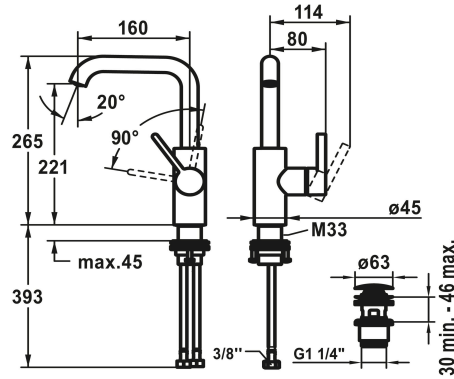

## KWC BEVO Mitigeur à levier - lavabo

Modell-Linie: BEVO | 12.421.652.178FL  
Robinetteries | Robinets à monocommande

### KWC-No.

**124613**  
chromeline, A 160, flexibles 3/8", avec vidage

**124614**  
chromeline, A 160, flexibles 3/8", sans vidage

**3600013441**  
brushed gold, A 160, flexibles 3/8", avec Push Open

**3600013422**  
brushed gold, A 160, flexibles 3/8", sans vidage

- Avec technique à disques céramique
- Réglage de débit et de température continu
- \* Raccordements flexibles 3/8"
- \* QuickInstallation - Fixation à l'aide de raccords filetés avec vis de blocage
- \* Perçage utile ø35 mm
- \* Livraison
- Garniture de vidage KWC Push Open 2 in 1 Z.540.049.778