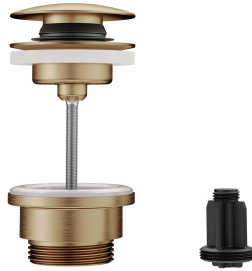

Vidage Push Open

3600013519
Z.540.049.778