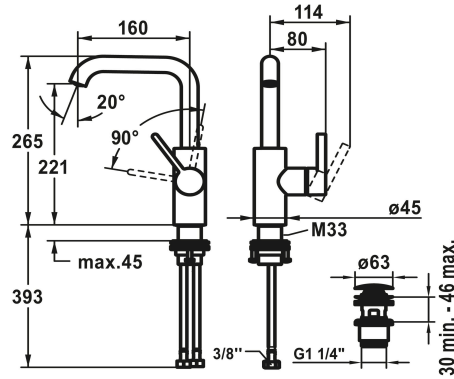

### KWC-Nr.

<b>124613</b> chromeline, A 160, flexible Anschlusschläuche 3/8", mit Ablaufventil
<b>124614</b> chromeline, A 160, flexible Anschlusschläuche 3/8", ohne Ablaufventil
<b>3600013441</b> brushed gold, A 160, flexible Anschlusschläuche 3/8", mit Push Open
<b>3600013422</b> brushed gold, A 160, flexible Anschlusschläuche 3/8", ohne Ablaufventil
<b>3600003631</b> matt black, A 160, flexible Anschlusschläuche 3/8", mit Push Open
<b>3600004589</b> matt black, A 160, flexible Anschlusschläuche 3/8", ohne Ablaufventil
<b>3600003632</b> brushed steel, A 160, flexible Anschlusschläuche 3/8", mit Push Open
<b>3600004610</b> brushed steel, A 160, flexible Anschlusschläuche 3/8", ohne Ablaufventil
<b>3600013436</b> brushed copper, A 160, flexible Anschlusschläuche 3/8", mit Push Open
<b>3600013423</b> brushed copper, A 160, flexible Anschlusschläuche 3/8", ohne Ablaufventil
<b>3600013444</b> brushed graphite, A 160, flexible Anschlusschläuche 3/8", mit Push Open
<b>3600013425</b> brushed graphite, A 160, flexible Anschlusschläuche 3/8", ohne Ablaufventil

- \* Hebelmischer
- \* Positionierung des Hebels nur rechts möglich
- Sicherheit für Kinder: Kaltwasser bei Hebelposition vorne
- \* EcoProtect - Wasserspareinrichtung
- \* Schwenkauslauf 120°, erweiterbar auf 360°
- Neoperl® Caché® CS, Coin Slot
- \* OptimalSpace - großzügiger Wasch- / Arbeitsbereich
- \* KWC Steuerpatrone M 35 S

- mit Keramikscheibentechnik
- Auslaufmenge und Temperatur stufenlos einstellbar
- \* Flexible Anschlusschläuche 3/8"
- \* QuickInstallation - Befestigung mit Gewindestutzen M33 x 1.5 mit Feststellschrauben
- \* Tischbohrung ø35 mm
- \* Lieferumfang:  
- KWC Ablaufventil Push Open 2 in 1 Z.540.049.778