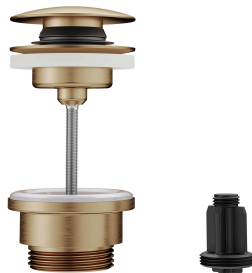

Ablaufventil Push Open

360013519
Z.540.049.778