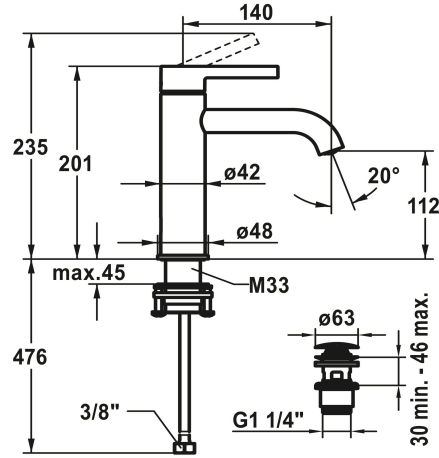

KWC BEVO Eengreepsmengkraan - wastafel

Modell-Linie: BEVO | 12.421.642.179FL
Kranen | Eengreepkranen

KWC-No.

124607 chromeline, A 140, flexibele aansluitslangen 3/8", met aftapkraan
124608 chromeline, A 140, flexibele aansluitslangen 3/8", zonder aftapkraan
3600013433 brushed gold, A 140, flexibele aansluitslangen 3/8", met Push Open
3600013294 brushed gold, A 140, flexibele aansluitslangen 3/8", zonder aftapkraan
125018 matt black, A 140, flexibele aansluitslangen 3/8", met Push Open
125019 matt black, A 140, flexibele aansluitslangen 3/8", zonder aftapkraan
125045 brushed steel, A 140, flexibele aansluitslangen 3/8", met Push Open
125046 brushed steel, A 140, flexibele aansluitslangen 3/8", zonder aftapkraan
3600013418 brushed copper, A 140, flexibele aansluitslangen 3/8", met Push Open
3600013308 brushed copper, A 140, flexibele aansluitslangen 3/8", zonder aftapkraan
3600013434 brushed graphite, A 140, flexibele aansluitslangen 3/8", met Push Open
3600013296 brushed graphite, A 140, flexibele aansluitslangen 3/8", zonder aftapkraan

- * Eengreepsmengkraan
- * EcoProtect - waterbesparende inrichting
- * Vaste uitloop
- Neoperl® Caché® CS, Coin Slot
- * OptimalSpace - Royale was- en werkomgeving
- * KWC patroon M 35 OP
- Met keramische-schijventechniek
- Debiet en temperatuur traploos instelbaar

- Temperatuurbegrenzing
- * Flexibele aansluitslangen 3/8"
- * QuickInstallation - Bevestiging met draadfitting met borgschroeven
- * Tafelboring ø35 mm
- * Levering:
- KWC afvoergarnituur Push Open 2 in 1 Z.540.049.779

5 l/min (3 bar)
MIT_PUSH_OPEN

NEW

KWC BEVO Eengrepsmengkraan - wastafel

Modell-Linie: BEVO | 12.421.642.179FL
Kranen | Eengreepkranen

Connection	FLEXIBLE_ANSCHLUSSSCHL_3/8"
Uitloop	FEST
Handling	TOPBEDIENT
Kleurcode	brushed graphite
Installation_type	STANDMONTAGE
Type artikel	HEBELMISCHER
bouwworm	L-AUSLAUF
Hoogteafmeting	201
G_Acoustic group	I
Projection_A	A140
Energy Label (CH)	A
Afmetingen wateruitlaat	112
Materiaal	Messing