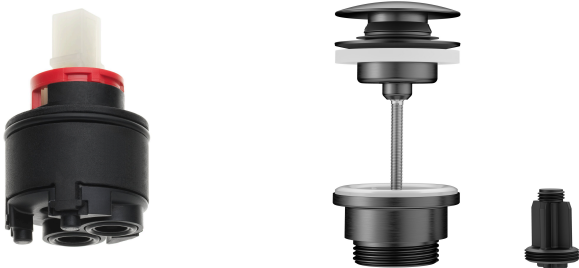

KWC BEVO Eengrepsmengkraan - wastafel

Modell-Linie: BEVO | 12.421.642.179FL
Kranen | Eengreepkranen

schroefverbindingen	FLEXIBLE_ANSCHLUSSSCHL_3/8"
Uitloop	FEST
Bediening	TOPBEDIENT
Kleurcode	brushed graphite
Type installatie	STANDMONTAGE
Type artikel	HEBELMISCHER
bouwworm	L-AUSLAUF
Hoogteafmeting	201
geluidsklasse	I
Projectie A	A140
Energielabel (CH)	A
Afmetingen wateruitlaat	112
Materiaal	Messing

Reserve onderdelen

Patroon

538331
Z.537.710

Afvoerventiel Push Open

3600013530
Z.540.049.779