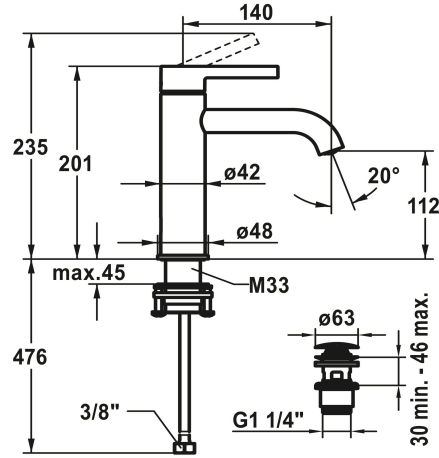

KWC BEVO Eengrepsmengkraan - wastafel

Modell-Linie: BEVO | 12.421.642.179FL
Kranen | Eengreepkranen

KWC-No.

124607 chromeline, A 140, flexibele aansluitslangen 3/8", met aftapkraan
124608 chromeline, A 140, flexibele aansluitslangen 3/8", zonder aftapkraan
3600013433 brushed gold, A 140, flexibele aansluitslangen 3/8", met Push Open
3600013294 brushed gold, A 140, flexibele aansluitslangen 3/8", zonder aftapkraan
125018 matt black, A 140, flexibele aansluitslangen 3/8", met Push Open
125019 matt black, A 140, flexibele aansluitslangen 3/8", zonder aftapkraan
125045 brushed steel, A 140, flexibele aansluitslangen 3/8", met Push Open
125046 brushed steel, A 140, flexibele aansluitslangen 3/8", zonder aftapkraan
3600013418 brushed copper, A 140, flexibele aansluitslangen 3/8", met Push Open
3600013308 brushed copper, A 140, flexibele aansluitslangen 3/8", zonder aftapkraan
3600013434 brushed graphite, A 140, flexibele aansluitslangen 3/8", met Push Open
3600013296 brushed graphite, A 140, flexibele aansluitslangen 3/8", zonder aftapkraan

- * Eengrepsmengkraan
- * EcoProtect - waterbesparende inrichting
- * Vaste uitloop
- Neoperl® Caché® CS, Coin Slot
- * OptimalSpace - Royale was- en werkomgeving
- * KWC patroon M 35 OP
- Met keramische-schijventechniek
- Debiet en temperatuur traploos instelbaar

- Temperatuurbegrenzing
- * Flexibele aansluitslangen 3/8"
- * QuickInstallation - Bevestiging met draadfitting met borgschroeven
- * Tafelboring ø35 mm
- * Levering:
- KWC afvoergarnituur Push Open 2 in 1 Z.540.049.779

5 l/min (3 bar)
MIT_PUSH_OPEN

NEW

KWC BEVO Eengrepsmengkraan - wastafel

Modell-Linie: BEVO | 12.421.642.179FL
Kranen | Eengreepkranen

schroefverbindingen	FLEXIBLE_ANSCHLUSSSCHL_3/8"
Uitloop	FEST
Bediening	TOPBEDIENT
Kleurcode	brushed graphite
Type installatie	STANDMONTAGE
Type artikel	HEBELMISCHER
bouwworm	L-AUSLAUF
Hoogteafmeting	201
geluidsklasse	I
Projectie A	A140
Energielabel (CH)	A
Afmetingen wateruitlaat	112
Materiaal	Messing