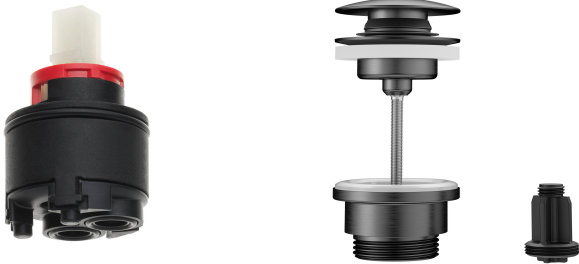

KWC BEVO

Miscelatore a leva - lavabo

Modell-Linie: BEVO | 12.421.642.179FL

Rubinerterie per bagni | Rubinerterie monocomando

Codice colore	brushed graphite
Tipo di installazione	STANDMONTAGE
Tipo di articolo	HEBELMISCHER
modulo di costruzione	L-AUSLAUF
Dimensioni in altezza	201
Classe di rumorosità	I
Proiezione A	A140
Etichetta energetica (CH)	A
Dimensioni uscita acqua	112
Materiale	Ottone
teamNumber	725638.179
sanitasTroeschNumber	6111 846.633.000

Pezzi di ricambio

Cartuccia

538331
Z.537.710

Valvola di scarico Push Open

3600013530
Z.540.049.779