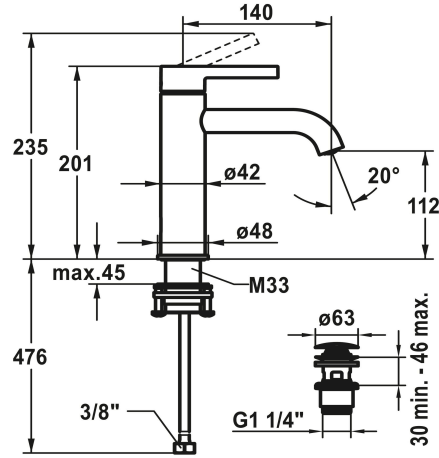

## KWC BEVO

Miscelatore a leva - lavabo

Modell-Linie: BEVO | 12.421.642.179FL

Rubinerterie per bagni | Rubinerterie monocomando

### KWC-No.

<b>124607</b> chromeline, A 140, flessibili 3/8", con valvola di scarico
<b>124608</b> chromeline, A 140, flessibili 3/8", senza valvola di scarico
<b>3600013433</b> brushed gold, A 140, flessibili 3/8", con Push Open
<b>3600013294</b> brushed gold, A 140, flessibili 3/8", senza valvola di scarico
<b>125018</b> matt black, A 140, flessibili 3/8", con Push Open
<b>125019</b> matt black, A 140, flessibili 3/8", senza valvola di scarico
<b>125045</b> brushed steel, A 140, flessibili 3/8", con Push Open
<b>125046</b> brushed steel, A 140, flessibili 3/8", senza valvola di scarico
<b>3600013418</b> brushed copper, A 140, flessibili 3/8", con Push Open
<b>3600013308</b> brushed copper, A 140, flessibili 3/8", senza valvola di scarico
<b>3600013434</b> brushed graphite, A 140, flessibili 3/8", con Push Open
<b>3600013296</b> brushed graphite, A 140, flessibili 3/8", senza valvola di scarico

- \* Miscelatore a leva
- \* EcoProtect - risparmio idrico
- \* Bocca fissa
- Neoperl® Caché® CS, Coin Slot
- \* OptimalSpace - ampia zona di lavoro e di lavaggio
- \* KWC cartuccia M 35 OP
- Con tecnica a dischi in ceramica
- Regolazione continua della portata e della temperatura

- Limitazione della temperatura
- \* Tubi flessibili di collegamento da 3/8"
- \* QuickInstallation - Fissaggio tramite raccordo filettato con viti di arresto
- \* Foratura ø35 mm
- \* Incluso nella fornitura:
- Valvola di scarico KWC Push Open 2 in 1 Z.540.049.779