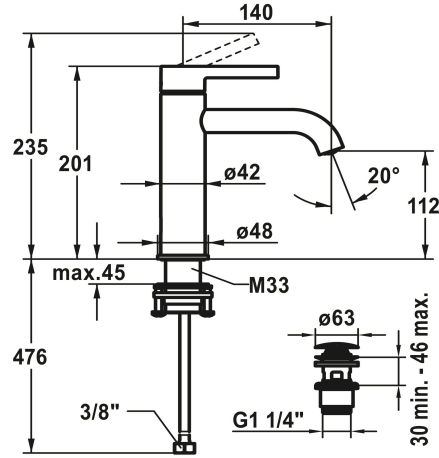

KWC BEVO Mitigeur à levier - lavabo

Modell-Linie: BEVO | 12.421.642.179FL
Robinetteries | Robinets à monocommande

KWC-No.

124607 chromeline, A 140, flexibles 3/8", avec vidage
124608 chromeline, A 140, flexibles 3/8", sans vidage
3600013433 brushed gold, A 140, flexibles 3/8", avec Push Open
3600013294 brushed gold, A 140, flexibles 3/8", sans vidage
125018 matt black, A 140, flexibles 3/8", avec Push Open
125019 matt black, A 140, flexibles 3/8", sans vidage
125045 brushed steel, A 140, flexibles 3/8", avec Push Open
125046 brushed steel, A 140, flexibles 3/8", sans vidage
3600013418 brushed copper, A 140, flexibles 3/8", avec Push Open
3600013308 brushed copper, A 140, flexibles 3/8", sans vidage
3600013434 brushed graphite, A 140, flexibles 3/8", avec Push Open
3600013296 brushed graphite, A 140, flexibles 3/8", sans vidage

- * Mitigeur à levier
- * EcoProtect - économiseur d'eau
- * Bec fixe
- Neoperl® Caché® CS, Coin Slot
- * OptimalSpace - un espace de lavage ou de travail généreux
- * KWC cartouche M 35 OP
- Avec technique à disques céramique
- Réglage de débit et de température continu

- Limitation de température
- * Raccordements flexibles 3/8"
- * QuickInstallation - Fixation à l'aide de raccords filetés avec vis de blocage
- * Perçage utile ø35 mm
- * Livraison
- Garniture de vidage KWC Push Open 2 in 1 Z.540.049.779

Données techniques

Débit	5 l/min (3 bar)
vidage	MIT_PUSH_OPEN
Raccord	FLEXIBLE_ANSCHLUSSSCHL_3/8"
goulot	FEST
Commande	TOPBEDIENT

KWC BEVO Mitigeur à levier - lavabo

Modell-Linie: BEVO | 12.421.642.179FL
Robinetteries | Robinets à monocommande