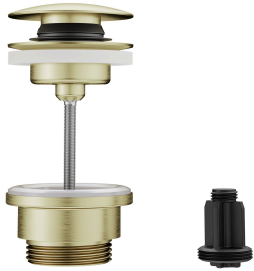

Reserve onderdelen

Afvoerventiel Push Open

3600013518
Z.540.049.775