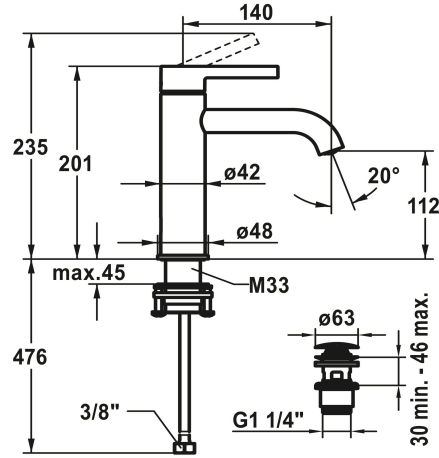

KWC BEVO Eengrepsmengkraan - wastafel

Modell-Linie: BEVO | 12.421.642.175FL
Kranen | Eengreepkranen

KWC-No.

124607 chromeline, A 140, flexibele aansluitslangen 3/8", met aftapkraan
124608 chromeline, A 140, flexibele aansluitslangen 3/8", zonder aftapkraan
3600013433 brushed gold, A 140, flexibele aansluitslangen 3/8", met Push Open
3600013294 brushed gold, A 140, flexibele aansluitslangen 3/8", zonder aftapkraan
125018 matt black, A 140, flexibele aansluitslangen 3/8", met Push Open
125019 matt black, A 140, flexibele aansluitslangen 3/8", zonder aftapkraan
125045 brushed steel, A 140, flexibele aansluitslangen 3/8", met Push Open
125046 brushed steel, A 140, flexibele aansluitslangen 3/8", zonder aftapkraan
3600013418 brushed copper, A 140, flexibele aansluitslangen 3/8", met Push Open
3600013308 brushed copper, A 140, flexibele aansluitslangen 3/8", zonder aftapkraan
3600013434 brushed graphite, A 140, flexibele aansluitslangen 3/8", met Push Open
3600013296 brushed graphite, A 140, flexibele aansluitslangen 3/8", zonder aftapkraan

- * Eengrepsmengkraan
- * EcoProtect - waterbesparende inrichting
- * Vaste uitloop
- Neoperl® Caché® CS, Coin Slot
- * OptimalSpace - Royale was- en werkomgeving
- * KWC patroon M 35 OP
- Met keramische-schijventechniek
- Debiet en temperatuur traploos instelbaar

- Temperatuurbegrenzing
- * Flexibele aansluitslangen 3/8"
- * QuickInstallation - Bevestiging met draadfitting met borgschroeven
- * Tafelboring ø35 mm
- * Levering:
- KWC afvoergarnituur Push Open 2 in 1 Z.540.049.775

5 l/min (3 bar)
MIT_PUSH_OPEN

NEW

KWC BEVO Eengrepsmengkraan - wastafel

Modell-Linie: BEVO | 12.421.642.175FL
Kranen | Eengreepkranen

Connection	FLEXIBLE_ANSCHLUSSSCHL_3/8"
Uitloop	FEST
Handling	TOPBEDIENT
Kleurcode	brushed gold
Installation_type	STANDMONTAGE
Type artikel	HEBELMISCHER
Hoogteafmeting	201
G_Acoustic group	I
Projection_A	A140
Energy Label (CH)	A
Afmetingen wateruitlaat	112
Materiaal	Messing