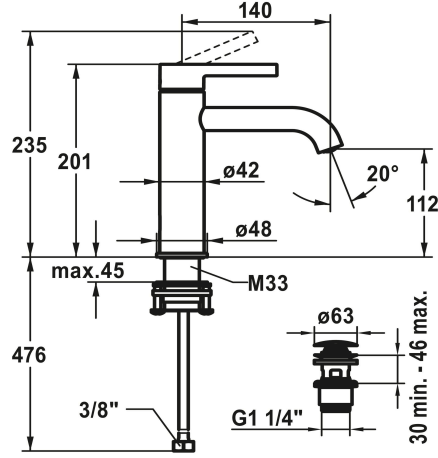

## KWC BEVO Eengreepsmengkraan - wastafel

Modell-Linie: BEVO | 12.421.642.175FL  
Kranen | Eengreepkranen

### KWC-No.

<b>124607</b> chromeline, A 140, flexibele aansluitslangen 3/8", met aftapkraan
<b>124608</b> chromeline, A 140, flexibele aansluitslangen 3/8", zonder aftapkraan
<b>3600013433</b> brushed gold, A 140, flexibele aansluitslangen 3/8", met Push Open
<b>3600013294</b> brushed gold, A 140, flexibele aansluitslangen 3/8", zonder aftapkraan
<b>125018</b> matt black, A 140, flexibele aansluitslangen 3/8", met Push Open
<b>125019</b> matt black, A 140, flexibele aansluitslangen 3/8", zonder aftapkraan
<b>125045</b> brushed steel, A 140, flexibele aansluitslangen 3/8", met Push Open
<b>125046</b> brushed steel, A 140, flexibele aansluitslangen 3/8", zonder aftapkraan
<b>3600013418</b> brushed copper, A 140, flexibele aansluitslangen 3/8", met Push Open
<b>3600013308</b> brushed copper, A 140, flexibele aansluitslangen 3/8", zonder aftapkraan
<b>3600013434</b> brushed graphite, A 140, flexibele aansluitslangen 3/8", met Push Open
<b>3600013296</b> brushed graphite, A 140, flexibele aansluitslangen 3/8", zonder aftapkraan

### afvoergarnituur

MIT_ABLAUFGARNITUR
OHNE_ABLAUFGARNITUR
MIT_PUSH_OPEN
OHNE_ABLAUFGARNITUR
MIT_PUSH_OPEN
OHNE_ABLAUFGARNITUR
MIT_PUSH_OPEN
OHNE_ABLAUFGARNITUR
MIT_PUSH_OPEN
OHNE_ABLAUFGARNITUR

- Temperatuurbegrenzing
- \* Flexibele aansluitslangen 3/8"
- \* QuickInstallation - Bevestiging met draadfitting met borgschroeven
- \* Tafelboring ø35 mm
- \* Levering:
- KWC afvoergarnituur Push Open 2 in 1 Z.540.049.775

Kleurcode

brushed gold

Type installatie

STANDMONTAGE

Type artikel

HEBELMISCHER

Hoogteafmeting

201