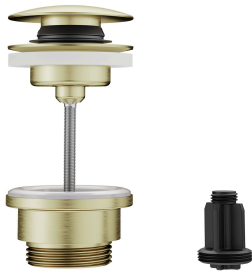

Afvoerventiel Push Open

3600013518
Z.540.049.775