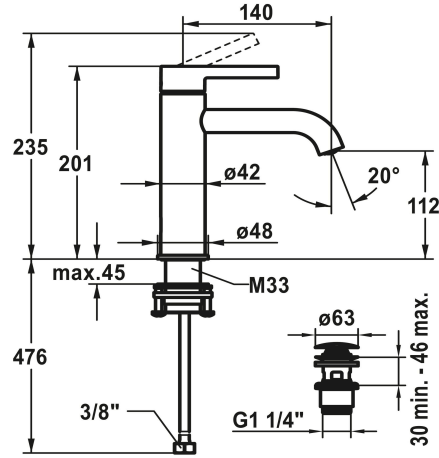

## KWC BEVO Mitigeur à levier - lavabo

Modell-Linie: BEVO | 12.421.642.175FL  
Robinetteries | Robinets à monocommande

### KWC-No.

**124607**  
chromeline, A 140, flexibles 3/8", avec vidage

**124608**  
chromeline, A 140, flexibles 3/8", sans vidage

**3600013433**  
brushed gold, A 140, flexibles 3/8", avec Push Open

**3600013294**  
brushed gold, A 140, flexibles 3/8", sans vidage

**3600013296**  
brushed graphite, A 140, flexibles 3/8", sans vidage

- \* Mitigeur à levier
- \* EcoProtect - économiseur d'eau
- \* Bec fixe
- Neoperl® Caché® CS, Coin Slot
- \* OptimalSpace - un espace de lavage ou de travail généreux
- \* KWC cartouche M 35 OP
- Avec technique à disques céramique
- Réglage de débit et de température continu

### Données techniques

Débit	5 l/min (3 bar)
vidage	MIT_PUSH_OPEN
Raccord	FLEXIBLE_ANSCHLUSSSCHL_3/8"
goulot	FEST
Commande	TOPBEDIENT