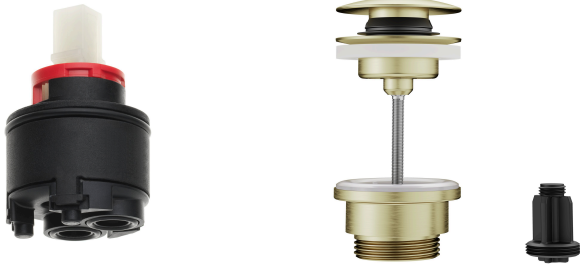

KWC BEVO

Mitigeur à levier - lavabo

Modell-Linie: BEVO | 12.421.642.175FL
Robinetteries | Robinets à monocommande

Code couleur	brushed gold
Type d'installation	STANDMONTAGE
Type d'article	HEBELMISCHER
Dimension de la hauteur	201
Groupe de bruit pour la robinetterie	I
Projection A	A140
Label énergétique (CH)	A
Dimension de la sortie d'eau	112
Matière	Laiton

Pièces de rechange

Cartouche

538331
Z.537.710

Vidage Push Open

3600013518
Z.540.049.775