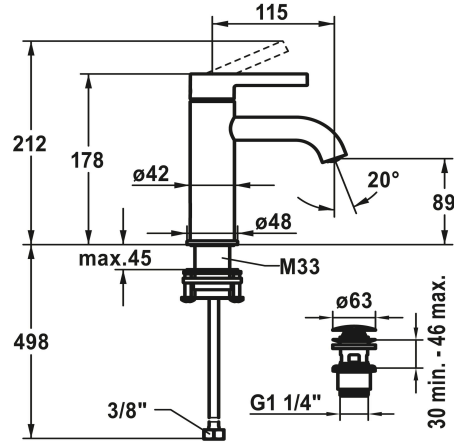

KWC BEVO Eengrepsmengkraan - wastafel

Modell-Linie: BEVO | 12.421.641.179FL
Kranen | Eengreepkranen

KWC-No.

124603 chromeline, A 115, flexibele aansluitslangen 3/8", met aftapkraan
124604 chromeline, A 115, flexibele aansluitslangen 3/8", zonder aftapkraan
3600013416 brushed gold, A 115, flexibele aansluitslangen 3/8", met Push Open
3600013291 brushed gold, A 115, flexibele aansluitslangen 3/8", zonder aftapkraan
125016 matt black, A 115, flexibele aansluitslangen 3/8", met Push Open
125017 matt black, A 115, flexibele aansluitslangen 3/8", zonder aftapkraan
125043 brushed steel, A 115, flexibele aansluitslangen 3/8", met Push Open
125044 brushed steel, A 115, flexibele aansluitslangen 3/8", zonder aftapkraan
3600013430 brushed copper, A 115, flexibele aansluitslangen 3/8", met Push Open
3600013301 brushed copper, A 115, flexibele aansluitslangen 3/8", zonder aftapkraan
3600013432 brushed graphite, A 115, flexibele aansluitslangen 3/8", met Push Open
3600013293 brushed graphite, A 115, flexibele aansluitslangen 3/8", zonder aftapkraan

Farbcode

chromeline
chromeline
brushed gold
brushed gold
matt black
matt black
brushed steel
brushed steel
brushed copper
brushed copper
brushed graphite
brushed graphite

NEW

- Temperatuurbegrenzing
- * Flexibele aansluitslangen 3/8"
- * QuickInstallation - Bevestiging met draadfitting met borgschroeven
- * Tafelboring ø35 mm
- * Levering:
- KWC afvoergarnituur Push Open 2 in 1 Z.540.049.779

5 l/min (3 bar)
mit Push Open

KWC BEVO Eengrepsmengkraan - wastafel

Modell-Linie: BEVO | 12.421.641.179FL
Kranen | Eengreepkranen

Anschluss	Flexible Anschlussschläuche 3/8"
Auslauf	fest
Bedienung	topbedient
Farbcode	brushed graphite
Installationsart	Standmontage
Artikeltyp	Hebelmischer
Mass Höhe	178
Armaturengeräuschgruppe	I
Ausladung A	A 115
Energieetikette (CH)	A
Mass-Wasseraustritt	89
Material	Messing