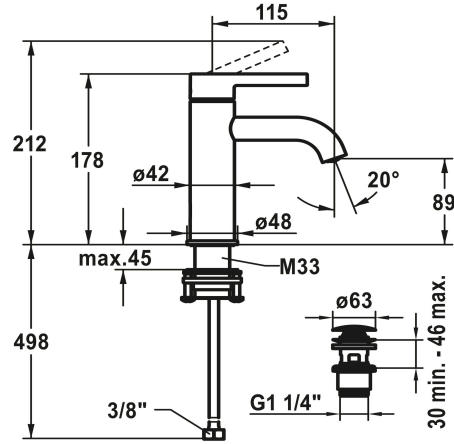

KWC BEVO

Miscelatore a leva - lavabo

Modell-Linie: BEVO | 12.421.641.179FL

Rubinetterie per bagni | Rubinetterie monocomando

KWC-No.

124603
chromeline, A 115, flessibili 3/8", con valvola di scarico

124604
chromeline, A 115, flessibili 3/8", senza valvola di scarico

125043
brushed steel, A 115, flessibili 3/8", con Push Open

125044
brushed steel, A 115, flessibili 3/8", senza valvola di scarico

3600013430
brushed copper, A 115, flessibili 3/8", con Push Open

3600013301
brushed copper, A 115, flessibili 3/8", senza valvola di scarico

- Limitazione della temperatura
- * Tubi flessibili di collegamento da 3/8"
- * QuickInstallation - Fissaggio tramite raccordo filettato con viti di arresto
- * Foratura ø35 mm
- * Incluso nella fornitura:
- Valvola di scarico KWC Push Open 2 in 1 Z.540.049.779

Dati tecnici

Auslaufmenge

5 l/min (3 bar)

Ablaufgarnitur

mit Push Open

Anschluss

Flexible Anschlussschläuche 3/8"

Auslauf