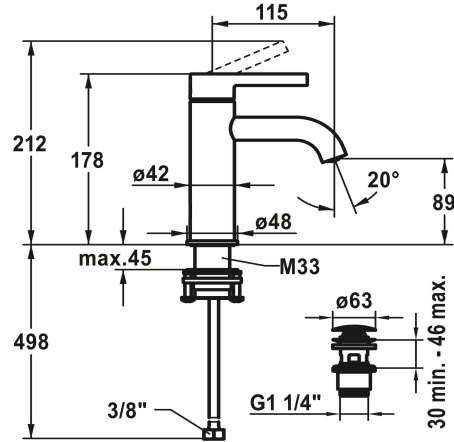

KWC BEVO Eengrepsmengkraan - wastafel

Modell-Linie: BEVO | 12.421.641.178FL
Kranen | Eengreepkranen

KWC-No.

124603 chromeline, A 115, flexibele aansluitslangen 3/8", met aftapkraan
124604 chromeline, A 115, flexibele aansluitslangen 3/8", zonder aftapkraan
3600013416 brushed gold, A 115, flexibele aansluitslangen 3/8", met Push Open
3600013291 brushed gold, A 115, flexibele aansluitslangen 3/8", zonder aftapkraan
125016 matt black, A 115, flexibele aansluitslangen 3/8", met Push Open
125017 matt black, A 115, flexibele aansluitslangen 3/8", zonder aftapkraan
125043 brushed steel, A 115, flexibele aansluitslangen 3/8", met Push Open
125044 brushed steel, A 115, flexibele aansluitslangen 3/8", zonder aftapkraan
3600013430 brushed copper, A 115, flexibele aansluitslangen 3/8", met Push Open
3600013301 brushed copper, A 115, flexibele aansluitslangen 3/8", zonder aftapkraan
3600013432 brushed graphite, A 115, flexibele aansluitslangen 3/8", met Push Open
3600013293 brushed graphite, A 115, flexibele aansluitslangen 3/8", zonder aftapkraan

Farbcode

chromeline
chromeline
brushed gold
brushed gold
matt black
matt black
brushed steel
brushed steel
brushed copper
brushed copper
brushed graphite
brushed graphite

NEW

- Temperatuurbegrenzung
- * Flexibele aansluitslangen 3/8"
- * QuickInstallation - Bevestiging met draadfitting met borgschroeven
- * Tafelboring ø35 mm
- * Levering:
- KWC afvoergarnituur Push Open 2 in 1 Z.540.049.778

5 l/min (3 bar)
mit Push Open

KWC BEVO Eengrepsmengkraan - wastafel

Modell-Linie: BEVO | 12.421.641.178FL
Kranen | Eengreepkranen

Anschluss	Flexible Anschlussschläuche 3/8"
Auslauf	fest
Bedienung	topbedient
Farbcode	brushed copper
Installationsart	Standmontage
Artikeltyp	Hebelmischer
Mass Höhe	178
Armaturengeräuschgruppe	I
Ausladung A	A 115
Energieetikette (CH)	A
Mass-Wasseraustritt	89
Material	Messing