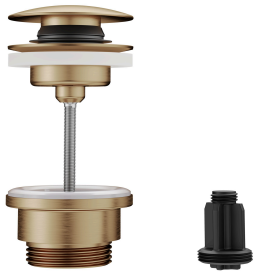

KWC BEVO Eengrepsmengkraan - wastafel

Modell-Linie: BEVO | 12.421.641.178FL
Kranen | Eengreepkranen

Anschluss	Flexible Anschlussschläuche 3/8"
Auslauf	fest
Bedienung	topbedient
Farbcode	brushed copper
Installationsart	Standmontage
Artikeltyp	Hebelmischer
Mass Höhe	178
Armaturengeräuschgruppe	I
Ausladung A	A 115
Energieetikette (CH)	A
Mass-Wasseraustritt	89
Material	Messing

Reserve onderdelen

Afvoerventiel Push Open

3600013519
Z.540.049.778