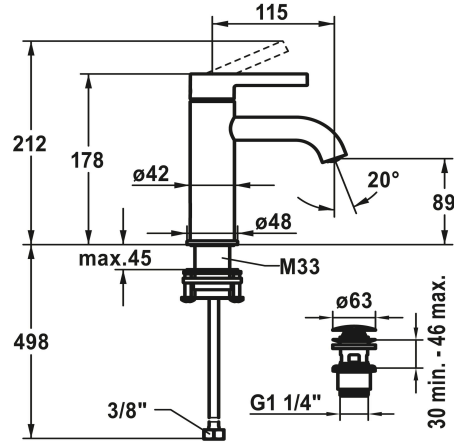

KWC BEVO Eengrepsmengkraan - wastafel

Modell-Linie: BEVO | 12.421.641.178FL
Kranen | Eengreepkranen

KWC-No.

124603 chromeline, A 115, flexibele aansluitslangen 3/8", met aftapkraan
124604 chromeline, A 115, flexibele aansluitslangen 3/8", zonder aftapkraan
3600013416 brushed gold, A 115, flexibele aansluitslangen 3/8", met Push Open
3600013291 brushed gold, A 115, flexibele aansluitslangen 3/8", zonder aftapkraan
125016 matt black, A 115, flexibele aansluitslangen 3/8", met Push Open
125017 matt black, A 115, flexibele aansluitslangen 3/8", zonder aftapkraan
125043 brushed steel, A 115, flexibele aansluitslangen 3/8", met Push Open
125044 brushed steel, A 115, flexibele aansluitslangen 3/8", zonder aftapkraan
3600013430 brushed copper, A 115, flexibele aansluitslangen 3/8", met Push Open
3600013301 brushed copper, A 115, flexibele aansluitslangen 3/8", zonder aftapkraan
3600013432 brushed graphite, A 115, flexibele aansluitslangen 3/8", met Push Open
3600013293 brushed graphite, A 115, flexibele aansluitslangen 3/8", zonder aftapkraan

Farbcode

chromeline
chromeline
brushed gold
brushed gold
matt black
matt black
brushed steel
brushed steel
brushed copper
brushed copper
brushed graphite
brushed graphite

NEW

- Temperatuurbegrenzing
- * Flexibele aansluitslangen 3/8"
- * QuickInstallation - Bevestiging met draadfitting met borgschroeven
- * Tafelboring ø35 mm
- * Levering:
- KWC afvoergarnituur Push Open 2 in 1 Z.540.049.778

5 l/min (3 bar)
mit Push Open

KWC BEVO Eengrepsmengkraan - wastafel

Modell-Linie: BEVO | 12.421.641.178FL
Kranen | Eengreepkranen

Anschluss	Flexible Anschlussschläuche 3/8"
Auslauf	fest
Bedienung	topbedient
Farbcode	brushed copper
Installationsart	Standmontage
Artikeltyp	Hebelmischer
Mass Höhe	178
Armaturengeräuschgruppe	I
Ausladung A	A 115
Energieetikette (CH)	A
Mass-Wasseraustritt	89
Material	Messing