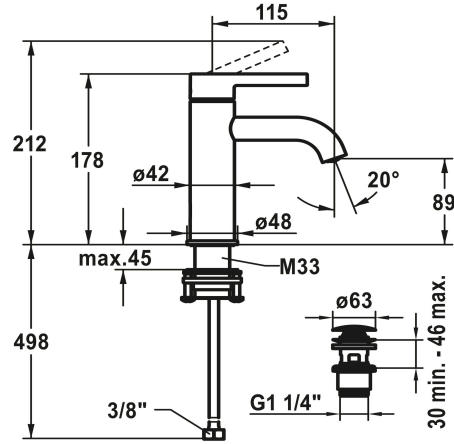

KWC BEVO

Miscelatore a leva - lavabo

Modell-Linie: BEVO | 12.421.641.178FL

Rubinetterie per bagni | Rubinetterie monocomando

KWC-No.

124603
chromeline, A 115, flessibili 3/8", con valvola di scarico

124604
chromeline, A 115, flessibili 3/8", senza valvola di scarico

125043
brushed steel, A 115, flessibili 3/8", con Push Open

125044
brushed steel, A 115, flessibili 3/8", senza valvola di scarico

3600013430
brushed copper, A 115, flessibili 3/8", con Push Open

3600013301
brushed copper, A 115, flessibili 3/8", senza valvola di scarico

3600013432
brushed graphite, A 115, flessibili 3/8", con Push Open

3600013293
brushed graphite, A 115, flessibili 3/8", senza valvola di scarico

* Miscelatore a leva

* EcoProtect - risparmio idrico

* Bocca fissa

- Neoperl® Caché® CS, Coin Slot

* KWC cartuccia M 35 OP

- Con tecnica a dischi in ceramica

- Regolazione continua della portata e della temperatura

Ablaufgarnitur

mit Ablaufventil

ohne Ablaufventil

mit Push Open