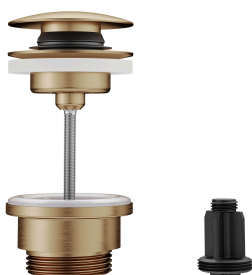

Valvola di scarico Push Open

3600013519
Z.540.049.778