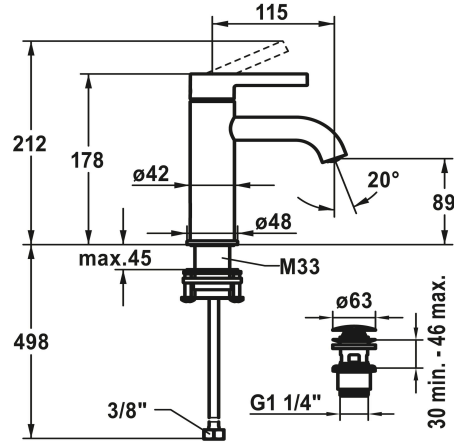

KWC BEVO Mitigeur à levier - lavabo

Modell-Linie: BEVO | 12.421.641.178FL
Robinetteries | Robinets à monocommande

KWC-No.

124603
chromeline, A 115, flexibles 3/8", avec vidage

124604
chromeline, A 115, flexibles 3/8", sans vidage

125043
brushed steel, A 115, flexibles 3/8", avec Push Open

125044
brushed steel, A 115, flexibles 3/8", sans vidage

3600013430
brushed copper, A 115, flexibles 3/8", avec Push Open

3600013301
brushed copper, A 115, flexibles 3/8", sans vidage

3600013432
brushed graphite, A 115, flexibles 3/8", avec Push Open

3600013293
brushed graphite, A 115, flexibles 3/8", sans vidage

- * Mitigeur à levier
- * EcoProtect - économiseur d'eau
- * Bec fixe
- Neoperl® Caché® CS, Coin Slot
- * KWC cartouche M 35 OP
- Avec technique à disques céramique
- Réglage de débit et de température continu