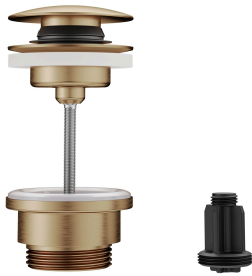

3600013432
brushed graphite, A 115, flexibles 3/8", avec Push Open

3600013293
brushed graphite, A 115, flexibles 3/8", sans vidage

- * Mitigeur à levier
- * EcoProtect - économiseur d'eau
- * Bec fixe
- Neoperl® Caché® CS, Coin Slot
- * KWC cartouche M 35 OP
- Avec technique à disques céramique
- Réglage de débit et de température continu

Anschluss

Flexible Anschlussschläuche 3/8"

Auslauf

fest

Bedienung

topbedient

Farbcode

brushed copper

KWC BEVO

Mitigeur à levier - lavabo

Modell-Linie: BEVO | 12.421.641.178FL
Robinetteries | Robinets à monocommande

Installationsart	Standmontage
Artikeltyp	Hebelmischer
Mass Höhe	178
Armaturengeräuschgruppe	I
Ausladung A	A 115
Energieetikette (CH)	A
Mass-Wasseraustritt	89
Material	Messing

Pièces de rechange

Cartouche

538331
Z.537.710

Vidage Push Open

3600013519
Z.540.049.778