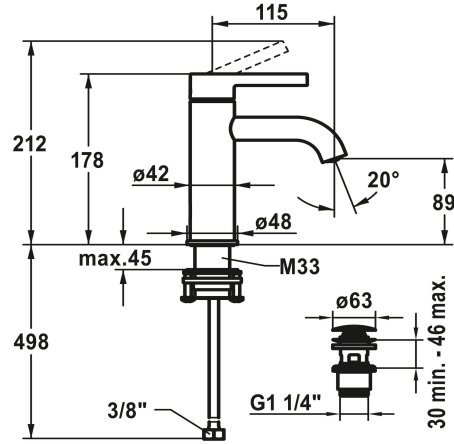

## KWC BEVO Hebelmischer - Waschtisch

Modell-Linie: BEVO | 12.421.641.178FL  
Armaturen | Manuelle Armaturen

### KWC-Nr.

**124603**  
chromeline, A 115, flexible Anschlusschläuche 3/8", mit Ablaufventil

**124604**  
chromeline, A 115, flexible Anschlusschläuche 3/8", ohne Ablaufventil

**3600013416**  
brushed gold, A 115, flexible Anschlusschläuche 3/8", mit Push Open

**125043**  
brushed steel, A 115, flexible Anschlusschläuche 3/8", mit Push Open

**125044**  
brushed steel, A 115, flexible Anschlusschläuche 3/8", ohne Ablaufventil

**3600013430**  
brushed copper, A 115, flexible Anschlusschläuche 3/8", mit Push Open

- Temperaturbegrenzung
- \* Flexible Anschlusschläuche 3/8"
- \* QuickInstallation - Befestigung mit Gewindestutzen M33 x 1.5 mit Feststellschrauben
- \* Tischbohrung ø35 mm
- \* Lieferumfang:
- KWC Ablaufventil Push Open 2 in 1 Z.540.049.778