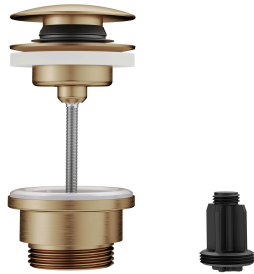

Ablaufventil Push Open

3600013519
Z.540.049.778